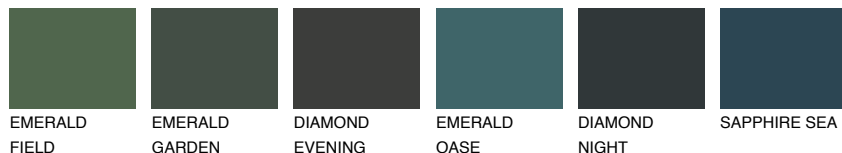

**SIBERIA5 SI5**☾ 37% **TSR 32%****Passzoló színek****COLOURS****Intenzív színek**

További információért látogasson el a  
[www.ceresit.hu](http://www.ceresit.hu)

\*A látható színek a Ceresit által kínált összes vakolatra és festékre vonatkoznak. A tényleges színek kis mértékben eltérhetnek az itt láthatóktól, ez függ a felülettől, a körülményektől és a választott vakolat textúrájától. Javasoljuk a valódi színminták ellenőrzését is a Ceresit forgalmazójánál.