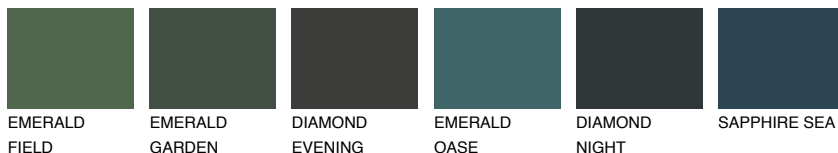

**SIBERIA5 SI5**☾ 37% **TSR 32%****Passzoló színek****COLOURS****Intenzív színek**

További információért látogasson el a  
[www.ceresit.hu](http://www.ceresit.hu)

\*A látható színek a Ceresit által kínált összes vakolatra és festékre vonatkoznak. A tényleges színek kis mértékben eltérhetnek az itt láthatóktól, ez függ a felülettől, a körülményektől és a választott vakolat textúrájától. Javasoljuk a valódi színminták ellenőrzését is a Ceresit forgalmazójánál.