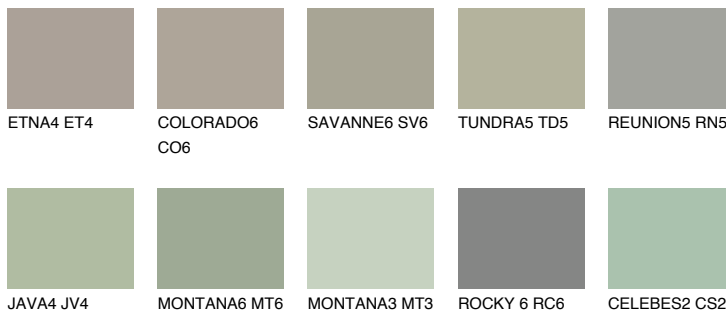

**SIBERIA5 SI5**☾ 37% **TSR 32%****Passzoló színek****COLOURS****Intenzív színek**

További információért látogasson el a  
[www.ceresit.hu](http://www.ceresit.hu)

\*A látható színek a Ceresit által kínált összes vakolatra és festékre vonatkoznak. A tényleges színek kis mértékben eltérhetnek az itt láthatóktól, ez függ a felülettől, a körülményektől és a választott vakolat textúrájától. Javasoljuk a valódi színminták ellenőrzését is a Ceresit forgalmazójánál.