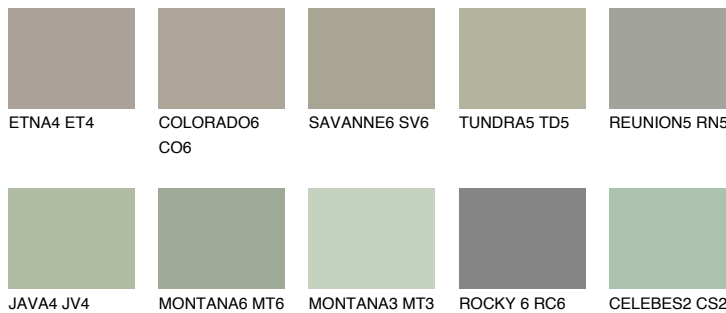

**SIBERIA5 SI5**☾ 37% **TSR 32%****Passzoló színek****COLOURS****Intenzív színek**

További információért látogasson el a  
[www.ceresit.hu](http://www.ceresit.hu)

\*A látható színek a Ceresit által kínált összes vakolatra és festékre vonatkoznak. A tényleges színek kis mértékben eltérhetnek az itt láthatóktól, ez függ a felülettől, a körülményektől és a választott vakolat textúrájától. Javasoljuk a valódi színminták ellenőrzését is a Ceresit forgalmazójánál.