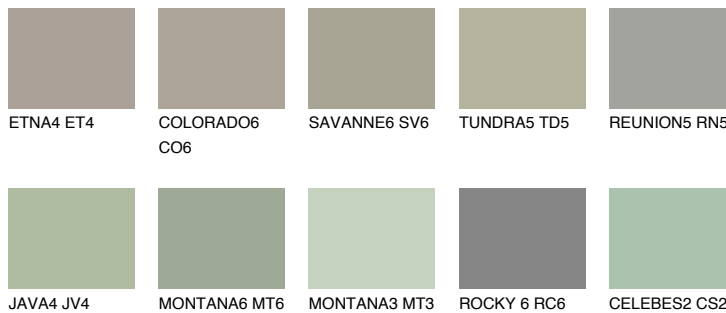

SIBERIA5 SI5

☾ 37% **TSR 32%**

Passzoló színek

COLOURS

Intenzív színek

További információért látogasson el a
www.ceresit.hu

*A látható színek a Ceresit által kínált összes vakolatra és festékre vonatkoznak. A tényleges színek kis mértékben eltérhetnek az itt láthatóktól, ez függ a felülettől, a körülményektől és a választott vakolat textúrájától. Javasoljuk a valódi színminták ellenőrzését is a Ceresit forgalmazójánál.