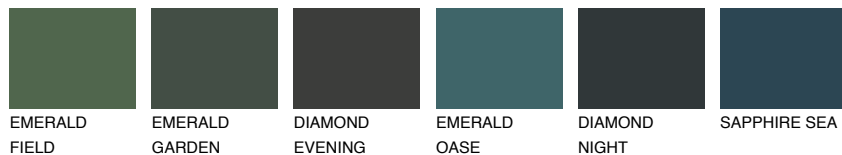

SIBERIA5 SI5

☾ 37% **TSR 32%**

Passzoló színek

COLOURS

Intenzív színek

További információért látogasson el a
www.ceresit.hu

*A látható színek a Ceresit által kínált összes vakolatra és festékre vonatkoznak. A tényleges színek kis mértékben eltérhetnek az itt láthatóktól, ez függ a felülettől, a körülményektől és a választott vakolat textúrájától. Javasoljuk a valódi színminták ellenőrzését is a Ceresit forgalmazójánál.