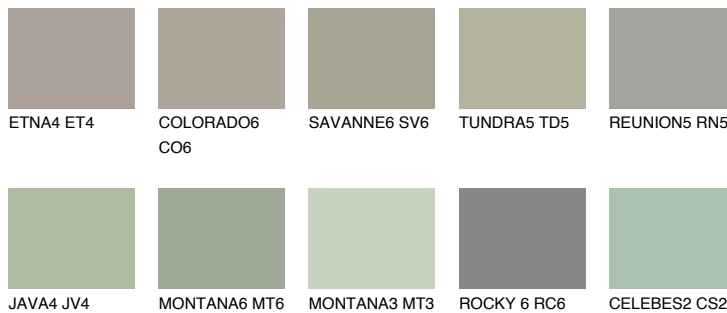

SIBERIA5 SI5☾ 37% **TSR 32%****Passzoló színek****COLOURS****Intenzív színek**

További információért látogasson el a
www.ceresit.hu

*A látható színek a Ceresit által kínált összes vakolatra és festékre vonatkoznak. A tényleges színek kis mértékben eltérhetnek az itt láthatóktól, ez függ a felülettől, a körülményektől és a választott vakolat textúrájától. Javasoljuk a valódi színminták ellenőrzését is a Ceresit forgalmazójánál.