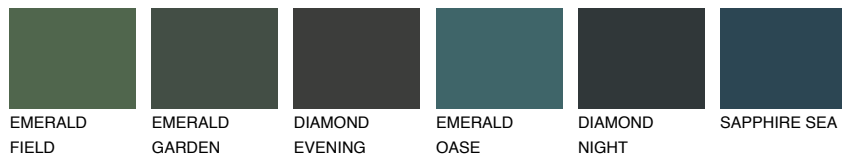

SIBERIA5 SI5☾ 37% **TSR 32%****Passzoló színek****COLOURS****Intenzív színek**

További információért látogasson el a
www.ceresit.hu

*A látható színek a Ceresit által kínált összes vakolatra és festékre vonatkoznak. A tényleges színek kis mértékben eltérhetnek az itt láthatóktól, ez függ a felülettől, a körülményektől és a választott vakolat textúrájától. Javasoljuk a valódi színminták ellenőrzését is a Ceresit forgalmazójánál.