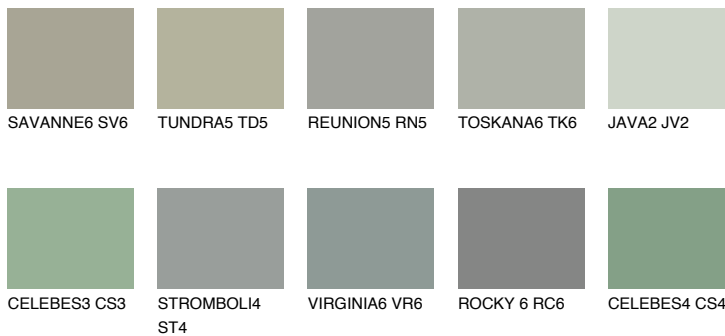

**SIBERIA6 SI6**☾ 31% **TSR 40%****Passzoló színek****COLOURS****Intenzív színek**

További információért látogasson el a
www.ceresit.hu

*A látható színek a Ceresit által kínált összes vakolatra és festékre vonatkoznak. A tényleges színek kis mértékben eltérhetnek az itt láthatóktól, ez függ a felülettől, a körülményektől és a választott vakolat textúrájától. Javasoljuk a valódi színminták ellenőrzését is a Ceresit forgalmazójánál.