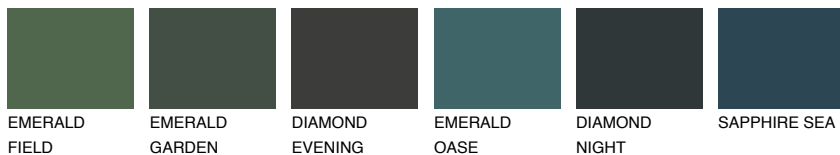

**SIBERIA6 SI6**☾ 31% **TSR 40%****Passzoló színek****COLOURS****Intenzív színek**

További információért látogasson el a
www.ceresit.hu

*A látható színek a Ceresit által kínált összes vakolatra és festékre vonatkoznak. A tényleges színek kis mértékben eltérhetnek az itt láthatóktól, ez függ a felülettől, a körülményektől és a választott vakolat textúrájától. Javasoljuk a valódi színminták ellenőrzését is a Ceresit forgalmazójánál.