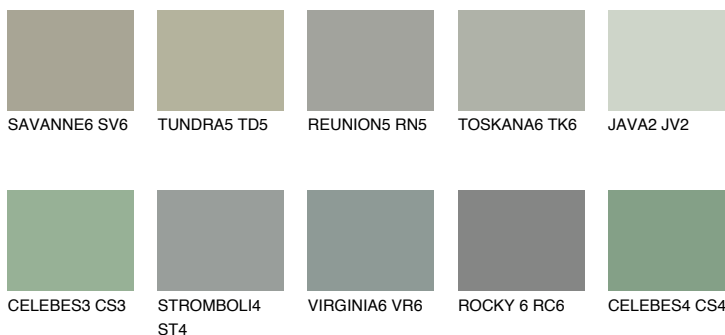

**SIBERIA6 SI6**☾ 31% **TSR 40%****Passzoló színek****COLOURS****Intenzív színek**

További információért látogasson el a
www.ceresit.hu

*A látható színek a Ceresit által kínált összes vakolatra és festékre vonatkoznak. A tényleges színek kis mértékben eltérhetnek az itt láthatóktól, ez függ a felülettől, a körülményektől és a választott vakolat textúrájától. Javasoljuk a valódi színminták ellenőrzését is a Ceresit forgalmazójánál.