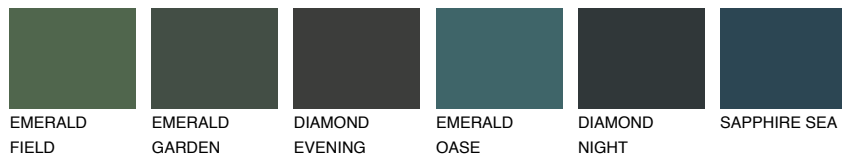

**SIBERIA6 SI6**☾ 31% **TSR 40%****Passzoló színek****COLOURS****Intenzív színek**

További információért látogasson el a  
[www.ceresit.hu](http://www.ceresit.hu)

\*A látható színek a Ceresit által kínált összes vakolatra és festékre vonatkoznak. A tényleges színek kis mértékben eltérhetnek az itt láthatóktól, ez függ a felülettől, a körülményektől és a választott vakolat textúrájától. Javasoljuk a valódi színminták ellenőrzését is a Ceresit forgalmazójánál.