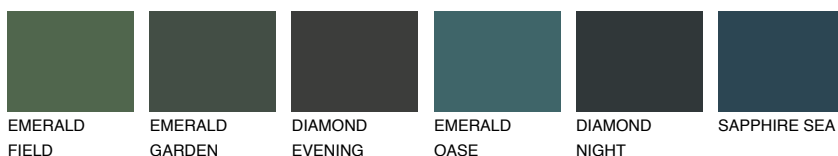

**SIBERIA6 SI6**☾ 31% **TSR 40%****Passzoló színek****COLOURS****Intenzív színek**

További információért látogasson el a
www.ceresit.hu

*A látható színek a Ceresit által kínált összes vakolatra és festékre vonatkoznak. A tényleges színek kis mértékben eltérhetnek az itt láthatóktól, ez függ a felülettől, a körülményektől és a választott vakolat textúrájától. Javasoljuk a valódi színminták ellenőrzését is a Ceresit forgalmazójánál.