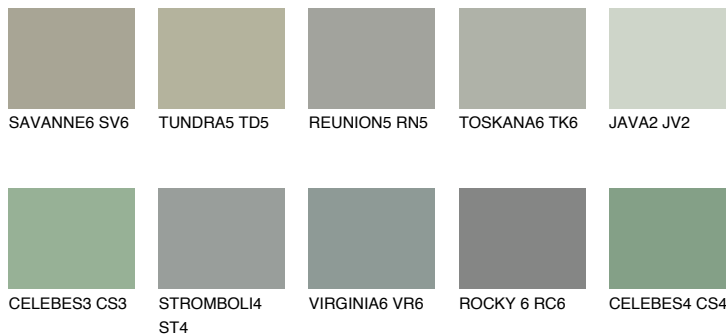

**SIBERIA6 SI6**☾ 31% **TSR 40%****Passzoló színek****COLOURS****Intenzív színek**

További információért látogasson el a  
[www.ceresit.hu](http://www.ceresit.hu)

\*A látható színek a Ceresit által kínált összes vakolatra és festékre vonatkoznak. A tényleges színek kis mértékben eltérhetnek az itt láthatóktól, ez függ a felülettől, a körülményektől és a választott vakolat textúrájától. Javasoljuk a valódi színminták ellenőrzését is a Ceresit forgalmazójánál.