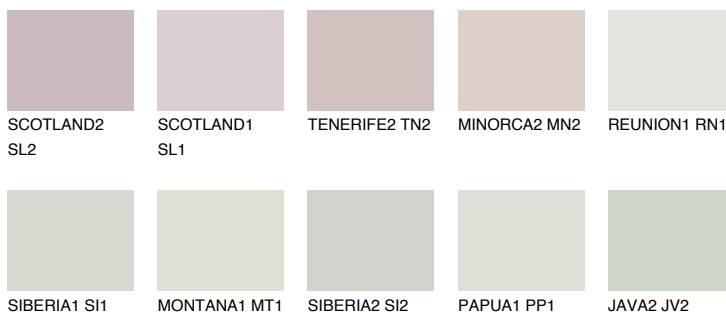


**ETNA1 ET1**68% **TSR** 61%

Passzoló színek

COLOURS

Intenzív színek

További információért látogasson el a
www.ceresit.hu

*A látható színek a Ceresit által kínált összes vakolatra és festékre vonatkoznak. A tényleges színek kis mértékben eltérhetnek az itt láthatóktól, ez függ a felülettől, a körülményektől és a választott vakolat textúrájától. Javasoljuk a valódi színminták ellenőrzését is a Ceresit forgalmazójánál.