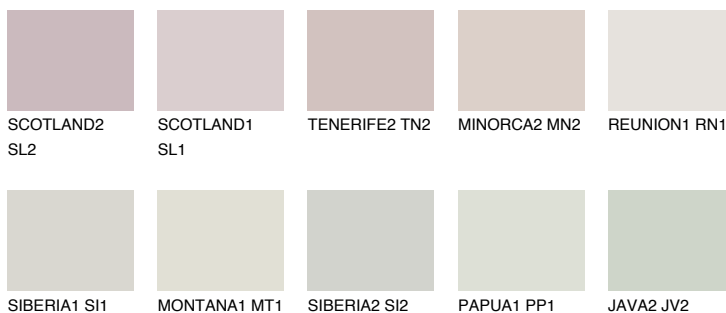

ETNA1 ET1

68% **TSR** 61%

Passzoló színek

COLOURS

Intenzív színek

További információért látogasson el a
www.ceresit.hu

*A látható színek a Ceresit által kínált összes vakolatra és festékre vonatkoznak. A tényleges színek kis mértékben eltérhetnek az itt láthatóktól, ez függ a felülettől, a körülményektől és a választott vakolat textúrájától. Javasoljuk a valódi színminták ellenőrzését is a Ceresit forgalmazójánál.