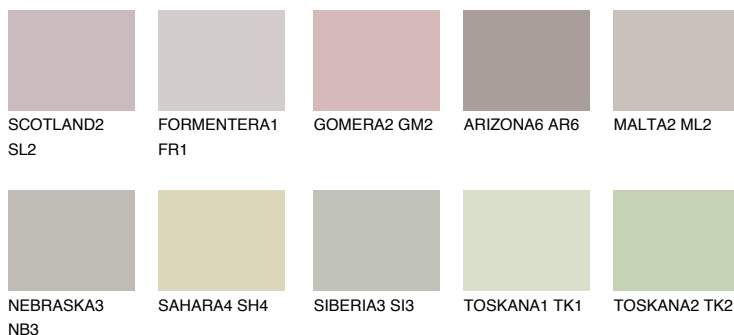

ETNA2 ET2☀ 55% **TSR** 49%**Passzoló színek****COLOURS****Intenzív színek**

További információért látogasson el a
www.ceresit.hu

*A látható színek a Ceresit által kínált összes vakolatra és festékre vonatkoznak. A tényleges színek kis mértékben eltérhetnek az itt láthatóktól, ez függ a felülettől, a körülményektől és a választott vakolat textúrájától. Javasoljuk a valódi színminták ellenőrzését is a Ceresit forgalmazójánál.