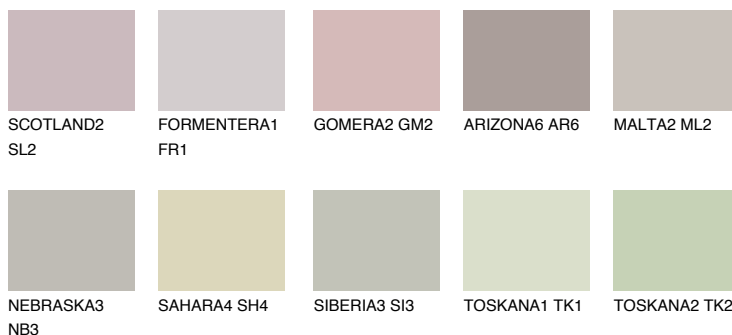

## ETNA2 ET2

55% **TSR** 49%

## Passzoló színek

### COLOURS

### Intenzív színek

További információért látogasson el a  
[www.ceresit.hu](http://www.ceresit.hu)

\*A látható színek a Ceresit által kínált összes vakolatra és festékre vonatkoznak. A tényleges színek kis mértékben eltérhetnek az itt láthatóktól, ez függ a felülettől, a körülményektől és a választott vakolat textúrájától. Javasoljuk a valódi színminták ellenőrzését is a Ceresit forgalmazójánál.