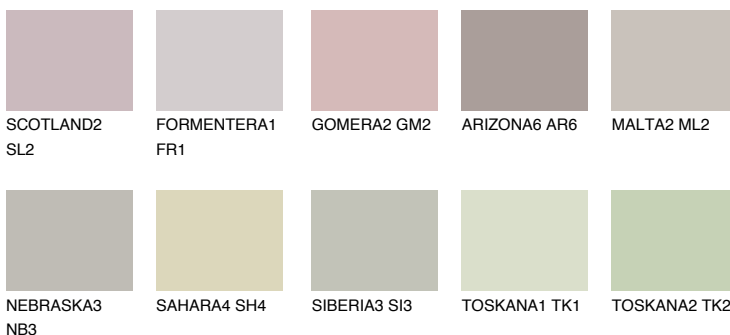

**ETNA2 ET2**☀️ 55% **TSR** 49%**Passzoló színek****COLOURS****Intenzív színek**

További információért látogasson el a  
[www.ceresit.hu](http://www.ceresit.hu)

\*A látható színek a Ceresit által kínált összes vakolatra és festékre vonatkoznak. A tényleges színek kis mértékben eltérhetnek az itt láthatóktól, ez függ a felülettől, a körülményektől és a választott vakolat textúrájától. Javasoljuk a valódi színminták ellenőrzését is a Ceresit forgalmazójánál.