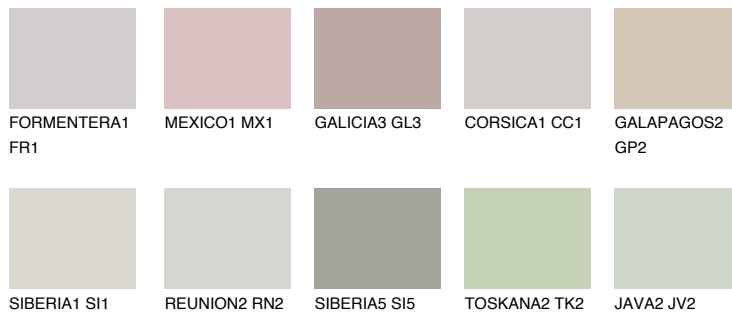

**ETNA3 ET3**☀️ 48% **TSR** 42%**Passzoló színek****COLOURS****Intenzív színek**

További információért látogasson el a  
[www.ceresit.hu](http://www.ceresit.hu)

\*A látható színek a Ceresit által kínált összes vakolatra és festékre vonatkoznak. A tényleges színek kis mértékben eltérhetnek az itt láthatóktól, ez függ a felülettől, a körülményektől és a választott vakolat textúrájától. Javasoljuk a valódi színminták ellenőrzését is a Ceresit forgalmazójánál.