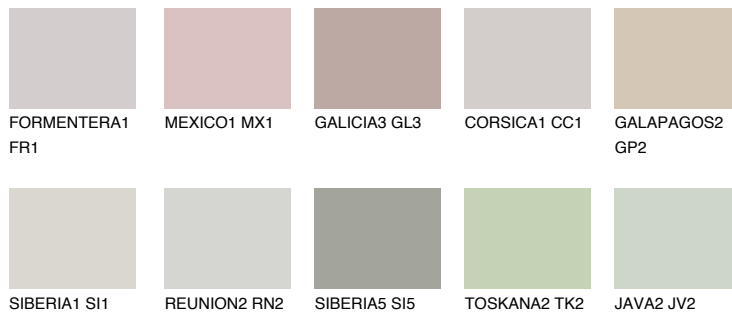

ETNA3 ET3☀️ 48% **TSR** 42%**Passzoló színek****COLOURS****Intenzív színek**

További információért látogasson el a
www.ceresit.hu

*A látható színek a Ceresit által kínált összes vakolatra és festékre vonatkoznak. A tényleges színek kis mértékben eltérhetnek az itt láthatóktól, ez függ a felülettől, a körülményektől és a választott vakolat textúrájától. Javasoljuk a valódi színminták ellenőrzését is a Ceresit forgalmazójánál.