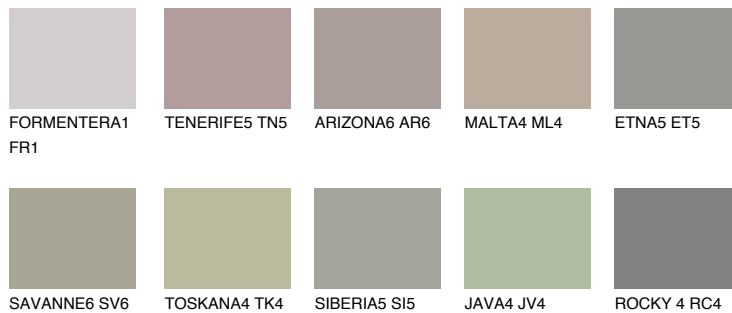

ETNA4 ET4☾ 36% **TSR 34%****Passzoló színek****COLOURS****Intenzív színek**

További információért látogasson el a
www.ceresit.hu

*A látható színek a Ceresit által kínált összes vakolatra és festékre vonatkoznak. A tényleges színek kis mértékben eltérhetnek az itt láthatóktól, ez függ a felülettől, a körülményektől és a választott vakolat textúrájától. Javasoljuk a valódi színminták ellenőrzését is a Ceresit forgalmazójánál.