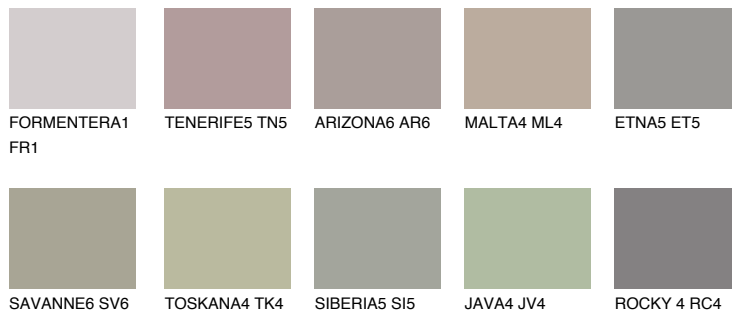

ETNA4 ET4

☀️ 36% **TSR 34%**

Passzoló színek

COLOURS

Intenzív színek

További információért látogasson el a
www.ceresit.hu

*A látható színek a Ceresit által kínált összes vakolatra és festékre vonatkoznak. A tényleges színek kis mértékben eltérhetnek az itt láthatóktól, ez függ a felülettől, a körülményektől és a választott vakolat textúrájától. Javasoljuk a valódi színminták ellenőrzését is a Ceresit forgalmazójánál.