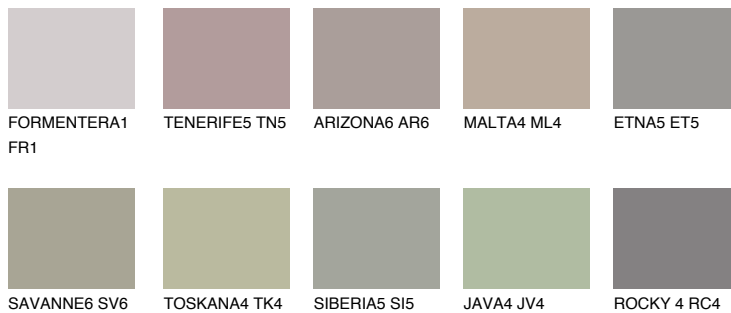

ETNA4 ET4

☾ 36% **TSR** 34%

Passzoló színek

COLOURS

Intenzív színek

További információért látogasson el a
www.ceresit.hu