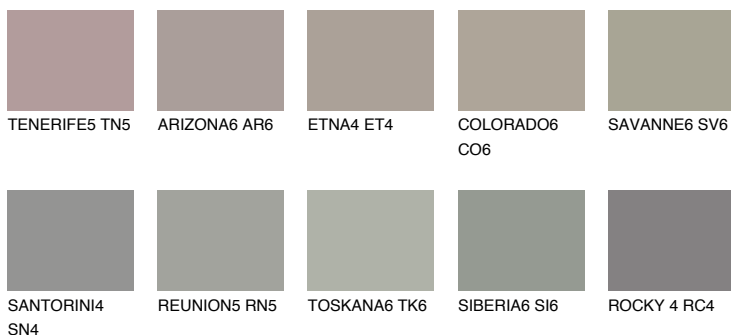

ETNA5 ET5

☀️ 32% **TSR 26%**

Passzoló színek

COLOURS

Intenzív színek

További információért látogasson el a
www.ceresit.hu

*A látható színek a Ceresit által kínált összes vakolatra és festékre vonatkoznak. A tényleges színek kis mértékben eltérhetnek az itt láthatóktól, ez függ a felülettől, a körülményektől és a választott vakolat textúrájától. Javasoljuk a valódi színminták ellenőrzését is a Ceresit forgalmazójánál.