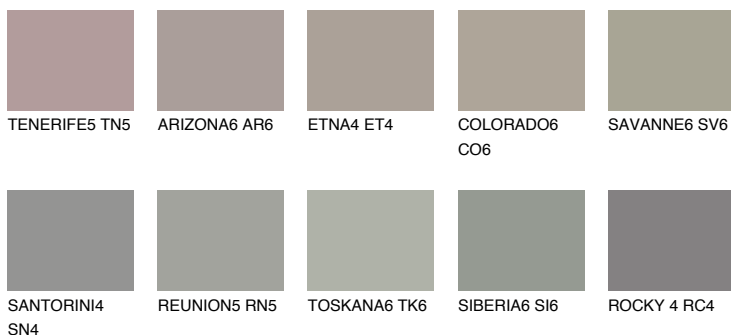

**ETNA5 ET5**☀️ 32% **TSR** 26%**Passzoló színek****COLOURS****Intenzív színek**

További információért látogasson el a  
[www.ceresit.hu](http://www.ceresit.hu)

\*A látható színek a Ceresit által kínált összes vakolatra és festékre vonatkoznak. A tényleges színek kis mértékben eltérhetnek az itt láthatóktól, ez függ a felülettől, a körülményektől és a választott vakolat textúrájától. Javasoljuk a valódi színminták ellenőrzését is a Ceresit forgalmazójánál.