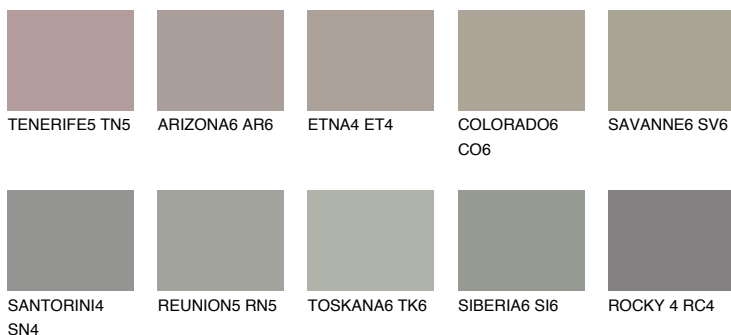

ETNA5 ET5☾ 32% **TSR 26%****Passzoló színek****COLOURS****Intenzív színek**

További információért látogasson el a
www.ceresit.hu

*A látható színek a Ceresit által kínált összes vakolatra és festékre vonatkoznak. A tényleges színek kis mértékben eltérhetnek az itt láthatóktól, ez függ a felülettől, a körülményektől és a választott vakolat textúrájától. Javasoljuk a valódi színminták ellenőrzését is a Ceresit forgalmazójánál.