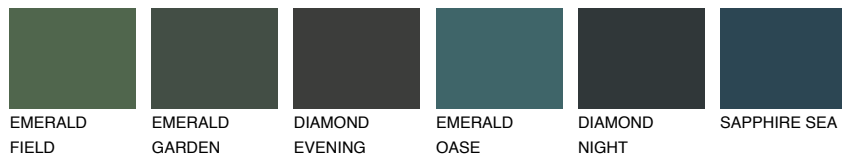

ETNA6 ET6

☀️ 18% **TSR 17%**

Passzoló színek

COLOURS

Intenzív színek

További információért látogasson el a
www.ceresit.hu

*A látható színek a Ceresit által kínált összes vakolatra és festékre vonatkoznak. A tényleges színek kis mértékben eltérhetnek az itt láthatóktól, ez függ a felülettől, a körülményektől és a választott vakolat textúrájától. Javasoljuk a valódi színminták ellenőrzését is a Ceresit forgalmazójánál.