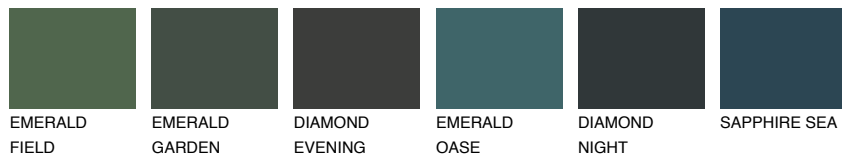

**ETNA6 ET6**☀️ 18%    **TSR 17%****Passzoló színek****COLOURS****Intenzív színek**

További információért látogasson el a  
[www.ceresit.hu](http://www.ceresit.hu)

\*A látható színek a Ceresit által kínált összes vakolatra és festékre vonatkoznak. A tényleges színek kis mértékben eltérhetnek az itt láthatóktól, ez függ a felülettől, a körülményektől és a választott vakolat textúrájától. Javasoljuk a valódi színminták ellenőrzését is a Ceresit forgalmazójánál.