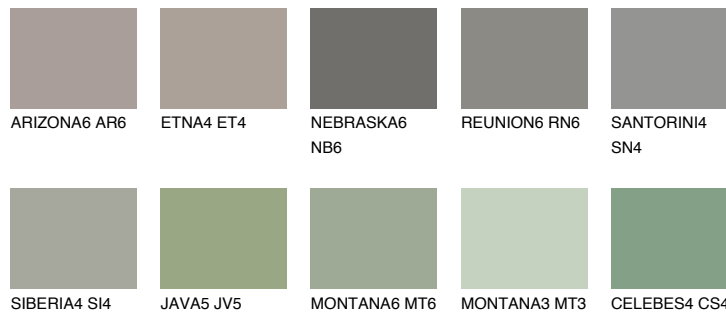

**ETNA6 ET6**☀️ 18%    **TSR 17%****Passzoló színek****COLOURS****Intenzív színek**

További információért látogasson el a  
[www.ceresit.hu](http://www.ceresit.hu)

\*A látható színek a Ceresit által kínált összes vakolatra és festékre vonatkoznak. A tényleges színek kis mértékben eltérhetnek az itt láthatóktól, ez függ a felülettől, a körülményektől és a választott vakolat textúrájától. Javasoljuk a valódi színminták ellenőrzését is a Ceresit forgalmazójánál.