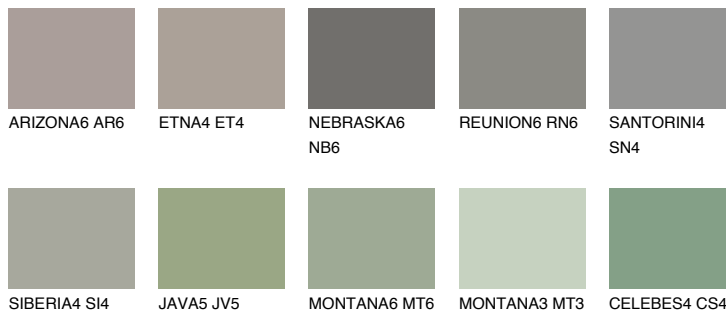

ETNA6 ET6

☀️ 18% **TSR 17%**

Passzoló színek

COLOURS

Intenzív színek

További információért látogasson el a
www.ceresit.hu

*A látható színek a Ceresit által kínált összes vakolatra és festékre vonatkoznak. A tényleges színek kis mértékben eltérhetnek az itt láthatóktól, ez függ a felülettől, a körülményektől és a választott vakolat textúrájától. Javasoljuk a valódi színminták ellenőrzését is a Ceresit forgalmazójánál.