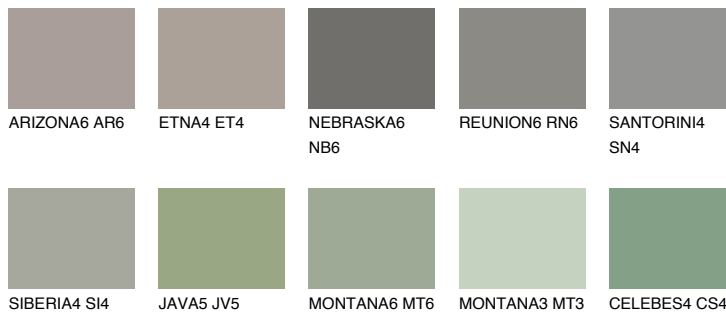

ETNA6 ET6☾ 18% **TSR** 17%**Passzoló színek****COLOURS****Intenzív színek**

További információért látogasson el a
www.ceresit.hu

*A látható színek a Ceresit által kínált összes vakolatra és festékre vonatkoznak. A tényleges színek kis mértékben eltérhetnek az itt láthatóktól, ez függ a felülettől, a körülményektől és a választott vakolat textúrájától. Javasoljuk a valódi színminták ellenőrzését is a Ceresit forgalmazójánál.