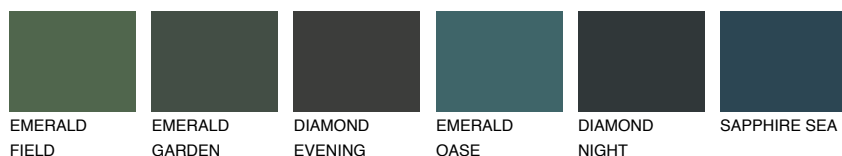

ETNA6 ET6☾ 18% **TSR** 17%**Passzoló színek****COLOURS****Intenzív színek**

További információért látogasson el a
www.ceresit.hu

*A látható színek a Ceresit által kínált összes vakolatra és festékre vonatkoznak. A tényleges színek kis mértékben eltérhetnek az itt láthatóktól, ez függ a felülettől, a körülményektől és a választott vakolat textúrájától. Javasoljuk a valódi színminták ellenőrzését is a Ceresit forgalmazójánál.