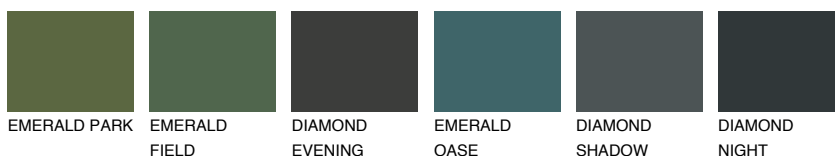

NEBRASKA1 NB1

☀️ 71% **TSR 60%**

Passzoló színek

COLOURS

Intenzív színek

További információért látogasson el a
www.ceresit.hu

*A látható színek a Ceresit által kínált összes vakolatra és festékre vonatkoznak. A tényleges színek kis mértékben eltérhetnek az itt láthatóktól, ez függ a felülettől, a körülményektől és a választott vakolat textúrájától. Javasoljuk a valódi színminták ellenőrzését is a Ceresit forgalmazójánál.