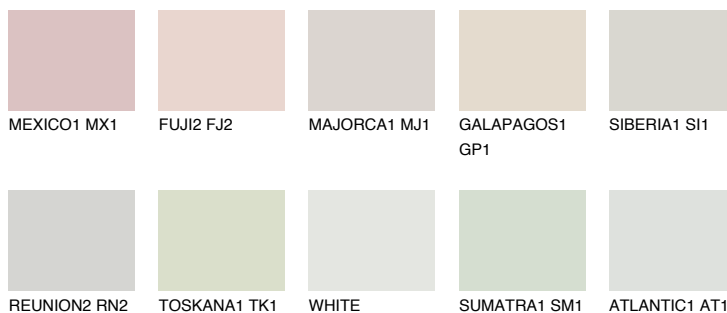

NEBRASKA1 NB1

☀️ 71% **TSR 60%**

Passzoló színek

COLOURS

Intenzív színek

További információért látogasson el a
www.ceresit.hu

*A látható színek a Ceresit által kínált összes vakolatra és festékre vonatkoznak. A tényleges színek kis mértékben eltérhetnek az itt láthatóktól, ez függ a felülettől, a körülményektől és a választott vakolat textúrájától. Javasoljuk a valódi színminták ellenőrzését is a Ceresit forgalmazójánál.