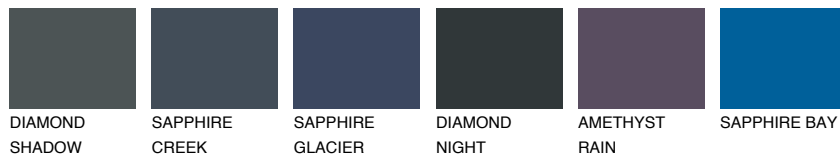

ATLANTIC2 AT264% **TSR** 59%**Passzoló színek****COLOURS****Intenzív színek**

További információért látogasson el a
www.ceresit.hu

*A látható színek a Ceresit által kínált összes vakolatra és festékre vonatkoznak. A tényleges színek kis mértékben eltérhetnek az itt láthatóktól, ez függ a felülettől, a körülményektől és a választott vakolat textúrájától. Javasoljuk a valódi színminták ellenőrzését is a Ceresit forgalmazójánál.