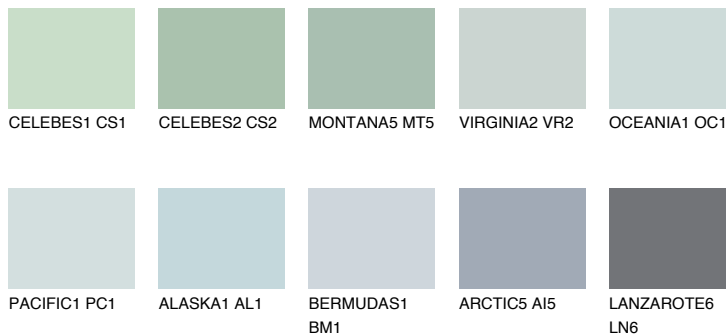

ATLANTIC2 AT264% **TSR** 59%**Passzoló színek****COLOURS****Intenzív színek**

További információért látogasson el a
www.ceresit.hu

*A látható színek a Ceresit által kínált összes vakolatra és festékre vonatkoznak. A tényleges színek kis mértékben eltérhetnek az itt láthatóktól, ez függ a felülettől, a körülményektől és a választott vakolat textúrájától. Javasoljuk a valódi színminták ellenőrzését is a Ceresit forgalmazójánál.