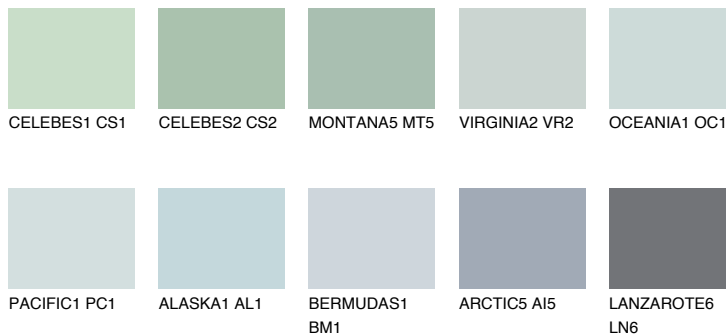

ATLANTIC2 AT2

64% **TSR** 59%

Passzoló színek

COLOURS

Intenzív színek

További információért látogasson el a
www.ceresit.hu

*A látható színek a Ceresit által kínált összes vakolatra és festékre vonatkoznak. A tényleges színek kis mértékben eltérhetnek az itt láthatóktól, ez függ a felülettől, a körülményektől és a választott vakolat textúrájától. Javasoljuk a valódi színminták ellenőrzését is a Ceresit forgalmazójánál.