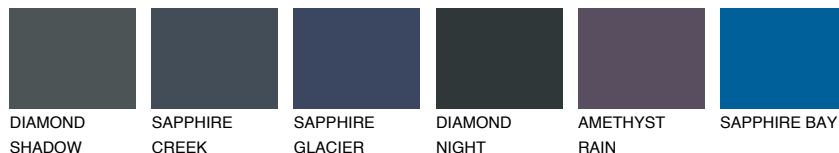

ATLANTIC2 AT2

64% **TSR** 59%

Passzoló színek

COLOURS

Intenzív színek

További információért látogasson el a
www.ceresit.hu

*A látható színek a Ceresit által kínált összes vakolatra és festékre vonatkoznak. A tényleges színek kis mértékben eltérhetnek az itt láthatóktól, ez függ a felülettől, a körülményektől és a választott vakolat textúrájától. Javasoljuk a valódi színminták ellenőrzését is a Ceresit forgalmazójánál.