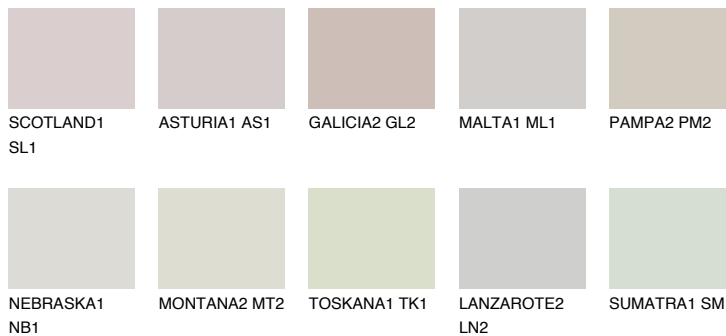

NEBRASKA2 NB260% **TSR** 53%**Passzoló színek****COLOURS****Intenzív színek**

További információért látogasson el a
www.ceresit.hu

*A látható színek a Ceresit által kínált összes vakolatra és festékre vonatkoznak. A tényleges színek kis mértékben eltérhetnek az itt láthatóktól, ez függ a felülettől, a körülményektől és a választott vakolat textúrájától. Javasoljuk a valódi színminták ellenőrzését is a Ceresit forgalmazójánál.