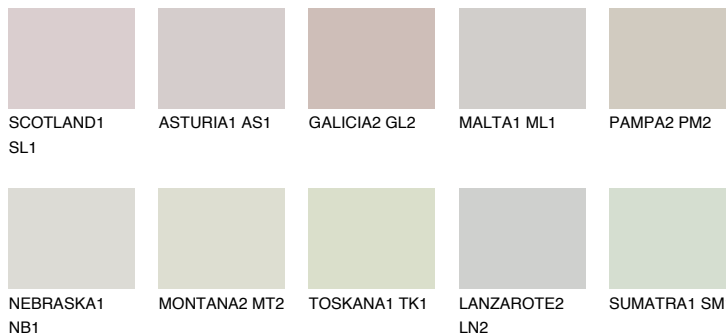

## NEBRASKA2 NB2

60% **TSR** 53%

### Passzoló színek

#### COLOURS

#### Intenzív színek

További információért látogasson el a  
[www.ceresit.hu](http://www.ceresit.hu)

\*A látható színek a Ceresit által kínált összes vakolatra és festékre vonatkoznak. A tényleges színek kis mértékben eltérhetnek az itt láthatóktól, ez függ a felülettől, a körülményektől és a választott vakolat textúrájától. Javasoljuk a valódi színminták ellenőrzését is a Ceresit forgalmazójánál.