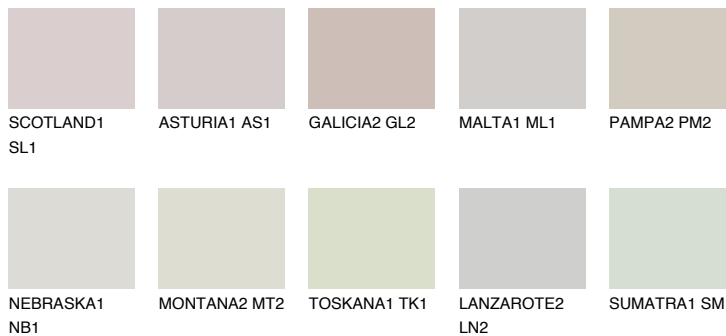

**NEBRASKA2 NB2**60% **TSR** 53%**Passzoló színek****COLOURS****Intenzív színek**

További információért látogasson el a  
[www.ceresit.hu](http://www.ceresit.hu)

\*A látható színek a Ceresit által kínált összes vakolatra és festékre vonatkoznak. A tényleges színek kis mértékben eltérhetnek az itt láthatóktól, ez függ a felülettől, a körülményektől és a választott vakolat textúrájától. Javasoljuk a valódi színminták ellenőrzését is a Ceresit forgalmazójánál.