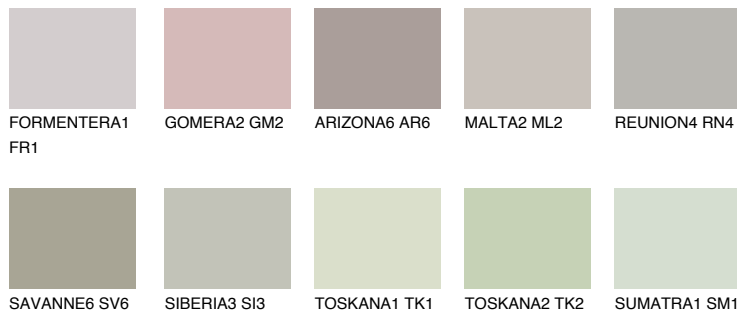

NEBRASKA3 NB350% **TSR** 44%**Passzoló színek****COLOURS****Intenzív színek**

További információért látogasson el a
www.ceresit.hu

*A látható színek a Ceresit által kínált összes vakolatra és festékre vonatkoznak. A tényleges színek kis mértékben eltérhetnek az itt láthatóktól, ez függ a felülettől, a körülményektől és a választott vakolat textúrájától. Javasoljuk a valódi színminták ellenőrzését is a Ceresit forgalmazójánál.