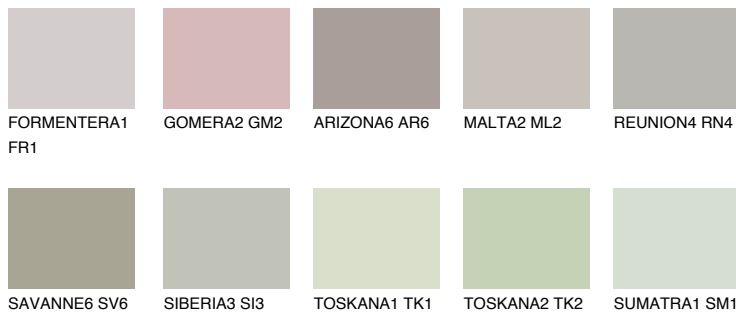

NEBRASKA3 NB3

50% **TSR** 44%

Passzoló színek

COLOURS

Intenzív színek

További információért látogasson el a
www.ceresit.hu

*A látható színek a Ceresit által kínált összes vakolatra és festékre vonatkoznak. A tényleges színek kis mértékben eltérhetnek az itt láthatóktól, ez függ a felülettől, a körülményektől és a választott vakolat textúrájától. Javasoljuk a valódi színminták ellenőrzését is a Ceresit forgalmazójánál.