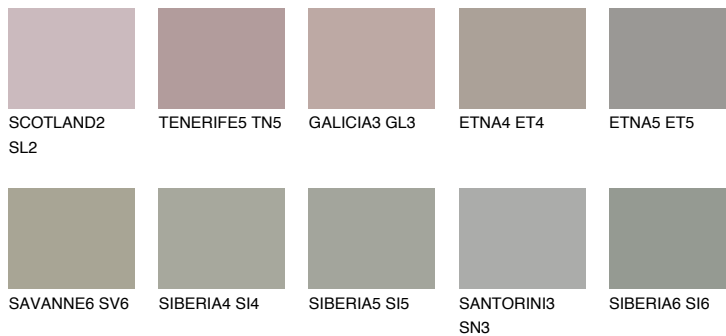

**NEBRASKA4 NB4**☀️ 35% **TSR** 29%**Passzoló színek****COLOURS****Intenzív színek**

További információért látogasson el a  
[www.ceresit.hu](http://www.ceresit.hu)

\*A látható színek a Ceresit által kínált összes vakolatra és festékre vonatkoznak. A tényleges színek kis mértékben eltérhetnek az itt láthatóktól, ez függ a felülettől, a körülményektől és a választott vakolat textúrájától. Javasoljuk a valódi színminták ellenőrzését is a Ceresit forgalmazójánál.