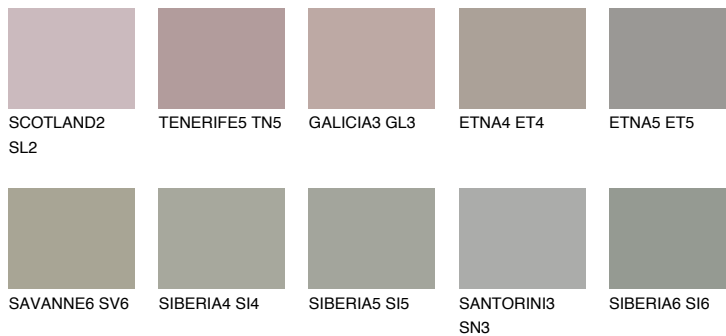

NEBRASKA4 NB4

☀️ 35% **TSR 29%**

Passzoló színek

COLOURS

Intenzív színek

További információért látogasson el a
www.ceresit.hu

*A látható színek a Ceresit által kínált összes vakolatra és festékre vonatkoznak. A tényleges színek kis mértékben eltérhetnek az itt láthatóktól, ez függ a felülettől, a körülményektől és a választott vakolat textúrájától. Javasoljuk a valódi színminták ellenőrzését is a Ceresit forgalmazójánál.