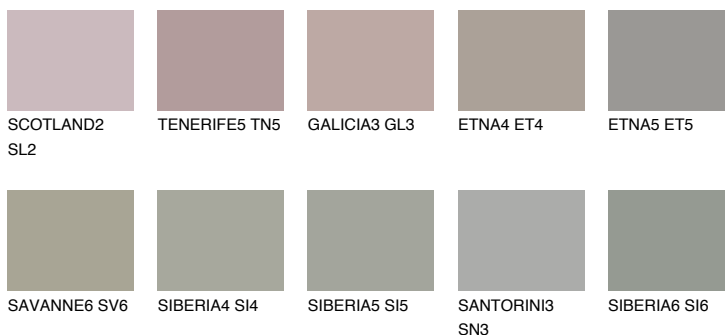

## NEBRASKA4 NB4

☀️ 35%    **TSR 29%**

### Passzoló színek

#### COLOURS

#### Intenzív színek

További információért látogasson el a  
[www.ceresit.hu](http://www.ceresit.hu)

\*A látható színek a Ceresit által kínált összes vakolatra és festékre vonatkoznak. A tényleges színek kis mértékben eltérhetnek az itt láthatóktól, ez függ a felülettől, a körülményektől és a választott vakolat textúrájától. Javasoljuk a valódi színminták ellenőrzését is a Ceresit forgalmazójánál.