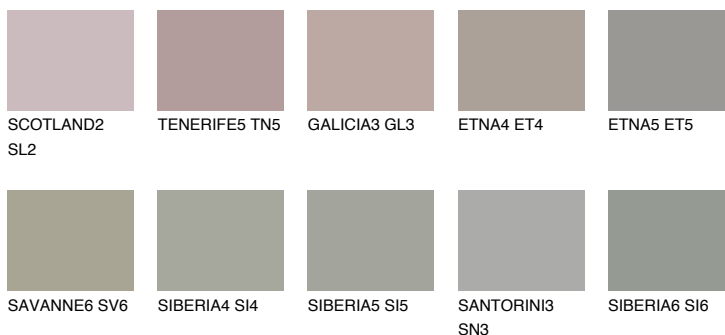

NEBRASKA4 NB4

☀️ 35% **TSR 29%**

Passzoló színek

COLOURS

Intenzív színek

További információért látogasson el a
www.ceresit.hu

*A látható színek a Ceresit által kínált összes vakolatra és festékre vonatkoznak. A tényleges színek kis mértékben eltérhetnek az itt láthatóktól, ez függ a felülettől, a körülményektől és a választott vakolat textúrájától. Javasoljuk a valódi színminták ellenőrzését is a Ceresit forgalmazójánál.