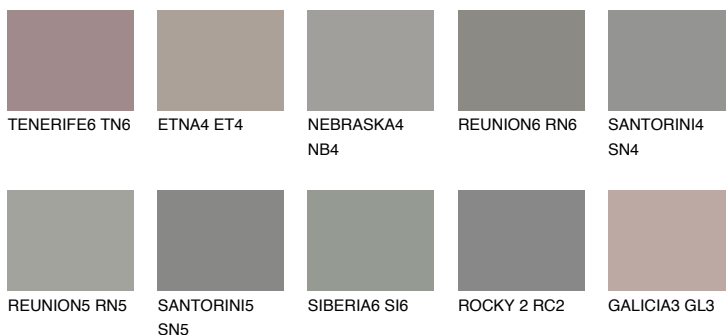

NEBRASKA5 NB5☀ 22% **TSR** 18%**Passzoló színek****COLOURS****Intenzív színek**

További információért látogasson el a
www.ceresit.hu

*A látható színek a Ceresit által kínált összes vakolatra és festékre vonatkoznak. A tényleges színek kis mértékben eltérhetnek az itt láthatóktól, ez függ a felülettől, a körülményektől és a választott vakolat textúrájától. Javasoljuk a valódi színminták ellenőrzését is a Ceresit forgalmazójánál.