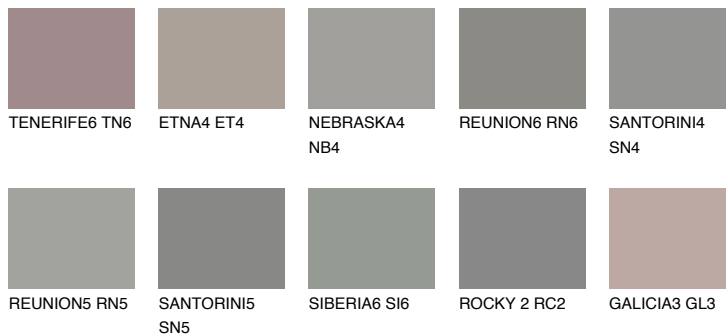

NEBRASKA5 NB5

☀️ 22% **TSR 18%**

Passzoló színek

COLOURS

Intenzív színek

További információért látogasson el a
www.ceresit.hu

*A látható színek a Ceresit által kínált összes vakolatra és festékre vonatkoznak. A tényleges színek kis mértékben eltérhetnek az itt láthatóktól, ez függ a felülettől, a körülményektől és a választott vakolat textúrájától. Javasoljuk a valódi színminták ellenőrzését is a Ceresit forgalmazójánál.