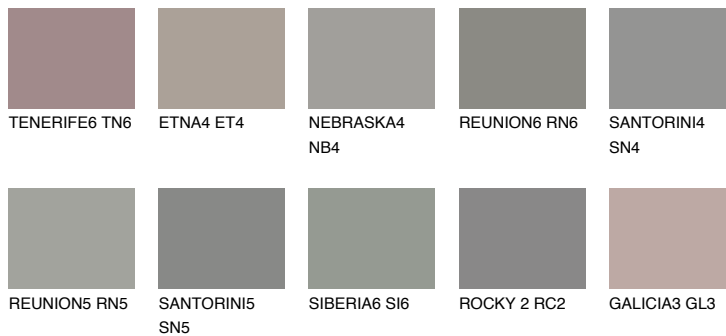

NEBRASKA5 NB5☀ 22% **TSR 18%****Passzoló színek****COLOURS****Intenzív színek**

További információért látogasson el a
www.ceresit.hu

*A látható színek a Ceresit által kínált összes vakolatra és festékre vonatkoznak. A tényleges színek kis mértékben eltérhetnek az itt láthatóktól, ez függ a felülettől, a körülményektől és a választott vakolat textúrájától. Javasoljuk a valódi színminták ellenőrzését is a Ceresit forgalmazójánál.