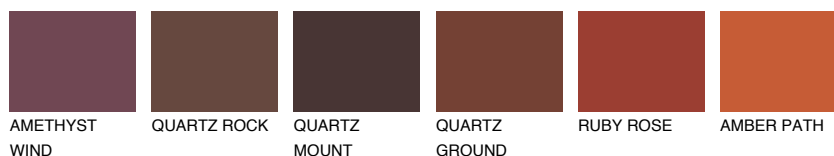

NEBRASKA5 NB5☀ 22% **TSR 18%****Passzoló színek****COLOURS****Intenzív színek**

További információért látogasson el a
www.ceresit.hu

*A látható színek a Ceresit által kínált összes vakolatra és festékre vonatkoznak. A tényleges színek kis mértékben eltérhetnek az itt láthatóktól, ez függ a felülettől, a körülményektől és a választott vakolat textúrájától. Javasoljuk a valódi színminták ellenőrzését is a Ceresit forgalmazójánál.