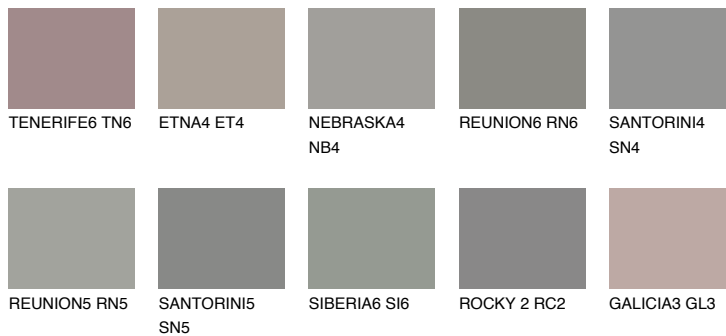

**NEBRASKA5 NB5**☀ 22% **TSR 18%****Passzoló színek****COLOURS****Intenzív színek**

További információért látogasson el a  
[www.ceresit.hu](http://www.ceresit.hu)

\*A látható színek a Ceresit által kínált összes vakolatra és festékre vonatkoznak. A tényleges színek kis mértékben eltérhetnek az itt láthatóktól, ez függ a felülettől, a körülményektől és a választott vakolat textúrájától. Javasoljuk a valódi színminták ellenőrzését is a Ceresit forgalmazójánál.