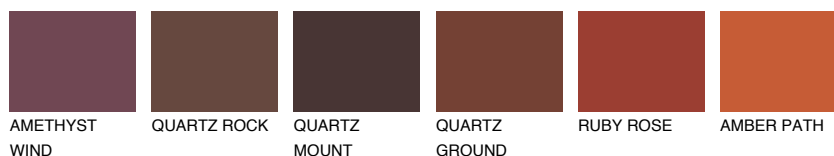

**NEBRASKA5 NB5**☀ 22% **TSR 18%****Passzoló színek****COLOURS****Intenzív színek**

További információért látogasson el a  
[www.ceresit.hu](http://www.ceresit.hu)

\*A látható színek a Ceresit által kínált összes vakolatra és festékre vonatkoznak. A tényleges színek kis mértékben eltérhetnek az itt láthatóktól, ez függ a felülettől, a körülményektől és a választott vakolat textúrájától. Javasoljuk a valódi színminták ellenőrzését is a Ceresit forgalmazójánál.