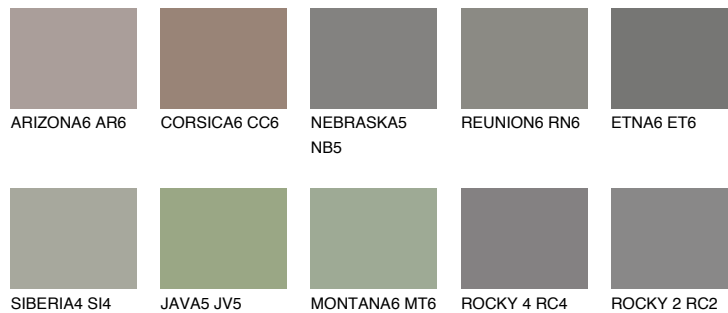

NEBRASKA6 NB6☀️ 16% **TSR 13%****Passzoló színek****COLOURS****Intenzív színek**

További információért látogasson el a
www.ceresit.hu

*A látható színek a Ceresit által kínált összes vakolatra és festékre vonatkoznak. A tényleges színek kis mértékben eltérhetnek az itt láthatóktól, ez függ a felülettől, a körülményektől és a választott vakolat textúrájától. Javasoljuk a valódi színminták ellenőrzését is a Ceresit forgalmazójánál.