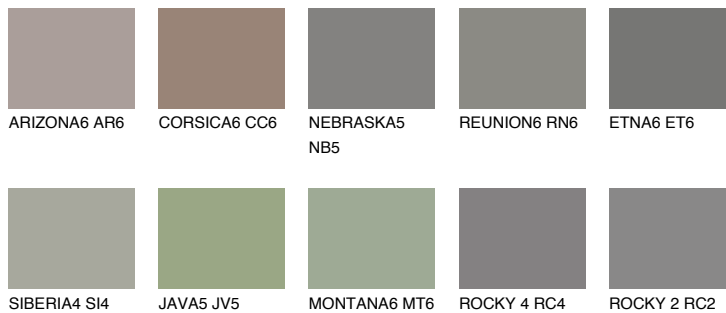

NEBRASKA6 NB6☀️ 16% **TSR** 13%**Passzoló színek****COLOURS****Intenzív színek**

További információért látogasson el a
www.ceresit.hu

*A látható színek a Ceresit által kínált összes vakolatra és festékre vonatkoznak. A tényleges színek kis mértékben eltérhetnek az itt láthatóktól, ez függ a felülettől, a körülményektől és a választott vakolat textúrájától. Javasoljuk a valódi színminták ellenőrzését is a Ceresit forgalmazójánál.