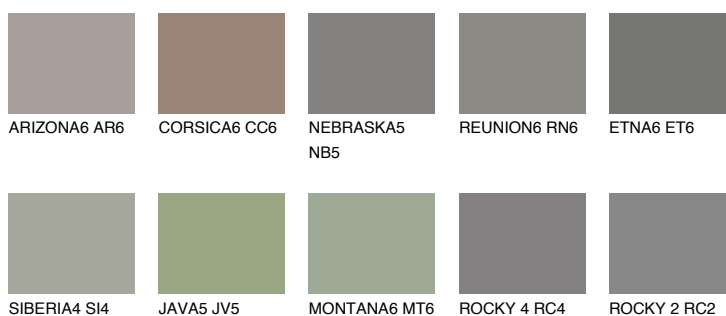

## NEBRASKA6 NB6

☀️ 16%    **TSR 13%**

### Passzoló színek

#### COLOURS

#### Intenzív színek

További információért látogasson el a  
[www.ceresit.hu](http://www.ceresit.hu)

\*A látható színek a Ceresit által kínált összes vakolatra és festékre vonatkoznak. A tényleges színek kis mértékben eltérhetnek az itt láthatóktól, ez függ a felülettől, a körülményektől és a választott vakolat textúrájától. Javasoljuk a valódi színminták ellenőrzését is a Ceresit forgalmazójánál.