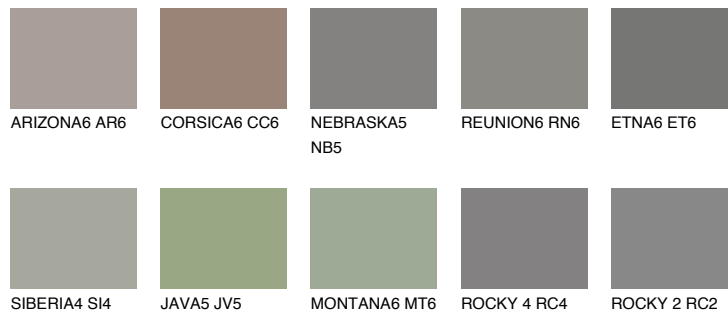

## NEBRASKA6 NB6

☀️ 16%    **TSR 13%**

## Passzoló színek

### COLOURS

### Intenzív színek

További információért látogasson el a  
[www.ceresit.hu](http://www.ceresit.hu)

\*A látható színek a Ceresit által kínált összes vakolatra és festékre vonatkoznak. A tényleges színek kis mértékben eltérhetnek az itt láthatóktól, ez függ a felülettől, a körülményektől és a választott vakolat textúrájától. Javasoljuk a valódi színminták ellenőrzését is a Ceresit forgalmazójánál.