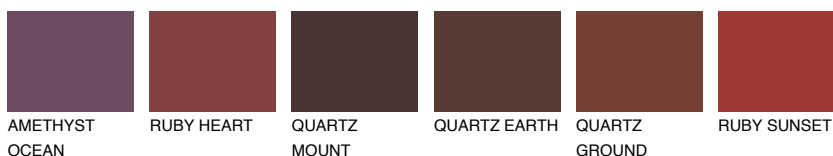

## NEBRASKA6 NB6

☀️ 16%    **TSR 13%**

### Passzoló színek

#### COLOURS

#### Intenzív színek

További információért látogasson el a  
[www.ceresit.hu](http://www.ceresit.hu)

\*A látható színek a Ceresit által kínált összes vakolatra és festékre vonatkoznak. A tényleges színek kis mértékben eltérhetnek az itt láthatóktól, ez függ a felülettől, a körülményektől és a választott vakolat textúrájától. Javasoljuk a valódi színminták ellenőrzését is a Ceresit forgalmazójánál.