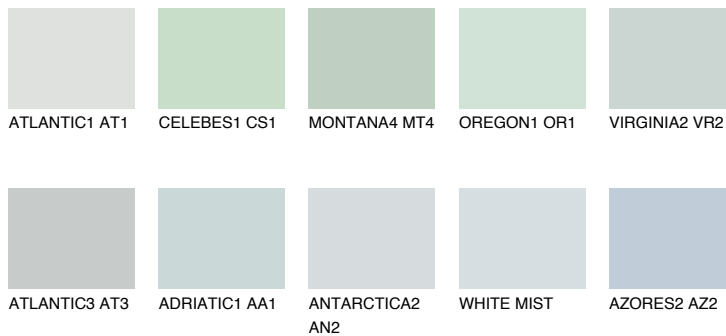

**VIRGINIA1 VR1**71% **TSR** 71%**Passzoló színek****COLOURS****Intenzív színek**

További információért látogasson el a  
[www.ceresit.hu](http://www.ceresit.hu)

\*A látható színek a Ceresit által kínált összes vakolatra és festékre vonatkoznak. A tényleges színek kis mértékben eltérhetnek az itt láthatóktól, ez függ a felülettől, a körülményektől és a választott vakolat textúrájától. Javasoljuk a valódi színminták ellenőrzését is a Ceresit forgalmazójánál.