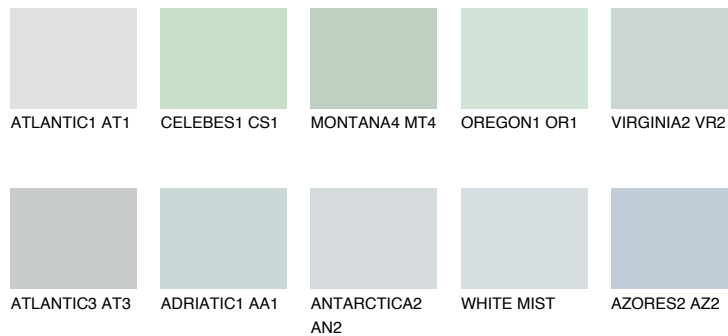

**VIRGINIA1 VR1**

71% **TSR** 71%

**Passzoló színek**

**COLOURS**

**Intenzív színek**

További információért látogasson el a  
[www.ceresit.hu](http://www.ceresit.hu)

\*A látható színek a Ceresit által kínált összes vakolatra és festékre vonatkoznak. A tényleges színek kis mértékben eltérhetnek az itt láthatóktól, ez függ a felülettől, a körülményektől és a választott vakolat textúrájától. Javasoljuk a valódi színminták ellenőrzését is a Ceresit forgalmazójánál.