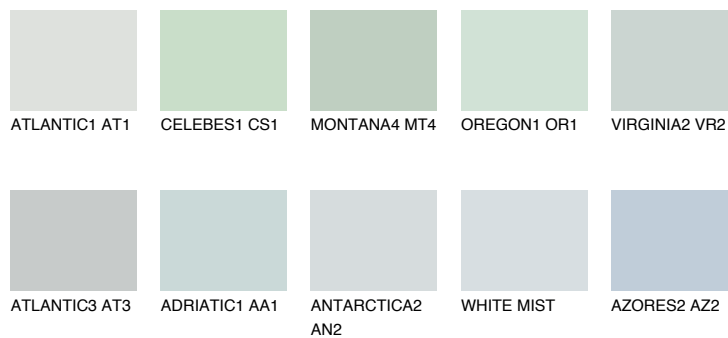

VIRGINIA1 VR1

71% **TSR** 71%

Passzoló színek

COLOURS

Intenzív színek

További információért látogasson el a
www.ceresit.hu

*A látható színek a Ceresit által kínált összes vakolatra és festékre vonatkoznak. A tényleges színek kis mértékben eltérhetnek az itt láthatóktól, ez függ a felülettől, a körülményektől és a választott vakolat textúrájától. Javasoljuk a valódi színminták ellenőrzését is a Ceresit forgalmazójánál.