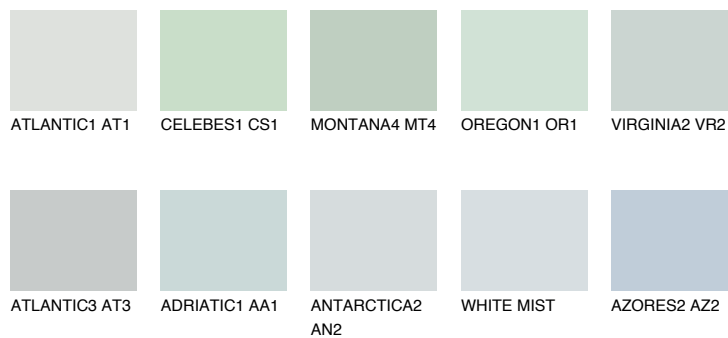

## VIRGINIA1 VR1

71% **TSR** 71%

## Passzoló színek

### COLOURS

### Intenzív színek

További információért látogasson el a  
[www.ceresit.hu](http://www.ceresit.hu)

\*A látható színek a Ceresit által kínált összes vakolatra és festékre vonatkoznak. A tényleges színek kis mértékben eltérhetnek az itt láthatóktól, ez függ a felülettől, a körülményektől és a választott vakolat textúrájától. Javasoljuk a valódi színminták ellenőrzését is a Ceresit forgalmazójánál.