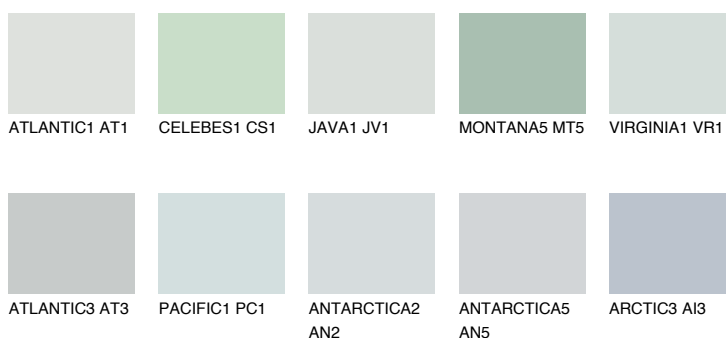

VIRGINIA2 VR2

65% **TSR** 62%

Passzoló színek

COLOURS

Intenzív színek

További információért látogasson el a
www.ceresit.hu

*A látható színek a Ceresit által kínált összes vakolatra és festékre vonatkoznak. A tényleges színek kis mértékben eltérhetnek az itt láthatóktól, ez függ a felülettől, a körülményektől és a választott vakolat textúrájától. Javasoljuk a valódi színminták ellenőrzését is a Ceresit forgalmazójánál.