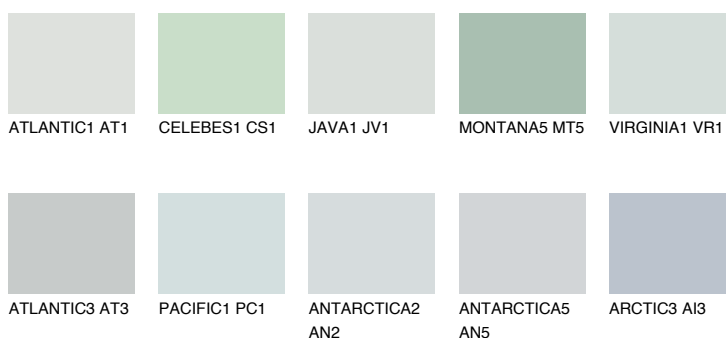

VIRGINIA2 VR2

65% TSR 62%

Passzoló színek

COLOURS

Intenzív színek

További információért látogasson el a
www.ceresit.hu

*A látható színek a Ceresit által kínált összes vakolatra és festékre vonatkoznak. A tényleges színek kis mértékben eltérhetnek az itt láthatóktól, ez függ a felülettől, a körülményektől és a választott vakolat textúrájától. Javasoljuk a valódi színminták ellenőrzését is a Ceresit forgalmazójánál.