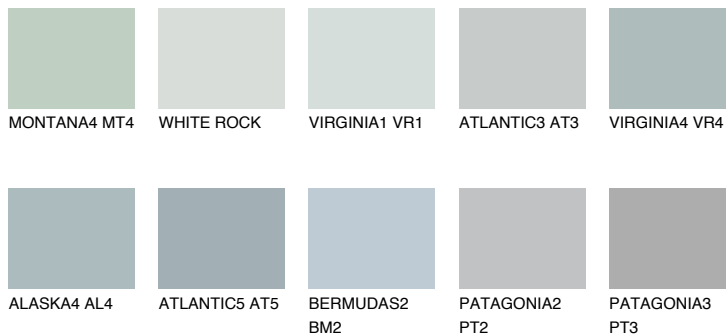

VIRGINIA3 VR3☀ 55% **TSR** 52%**Passzó színek****COLOURS****Intenzív színek**

További információért látogasson el a
www.ceresit.hu

*A látható színek a Ceresit által kínált összes vakolatra és festékre vonatkoznak. A tényleges színek kis mértékben eltérhetnek az itt láthatóktól, ez függ a felülettől, a körülményektől és a választott vakolat textúrájától. Javasoljuk a valódi színminták ellenőrzését is a Ceresit forgalmazójánál.