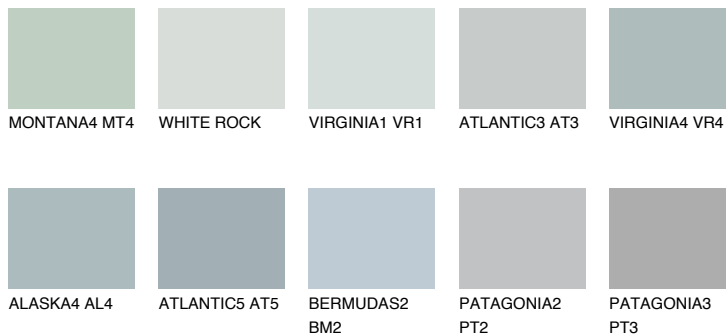

VIRGINIA3 VR3☀ 55% **TSR** 52%**Passzoló színek****COLOURS****Intenzív színek**

További információért látogasson el a
www.ceresit.hu

*A látható színek a Ceresit által kínált összes vakolatra és festékre vonatkoznak. A tényleges színek kis mértékben eltérhetnek az itt láthatóktól, ez függ a felülettől, a körülményektől és a választott vakolat textúrájától. Javasoljuk a valódi színminták ellenőrzését is a Ceresit forgalmazójánál.