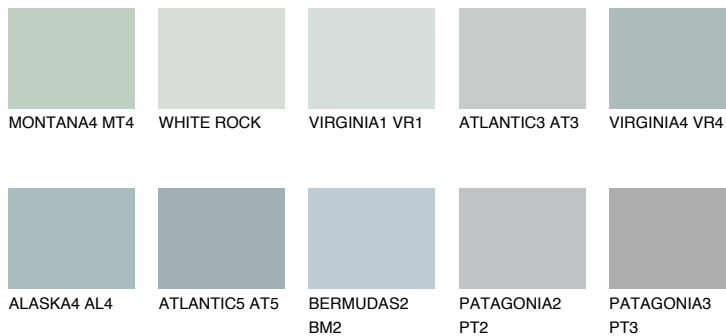

**VIRGINIA3 VR3**☀ 55% **TSR** 52%**Passzoló színek****COLOURS****Intenzív színek**

További információért látogasson el a  
[www.ceresit.hu](http://www.ceresit.hu)

\*A látható színek a Ceresit által kínált összes vakolatra és festékre vonatkoznak. A tényleges színek kis mértékben eltérhetnek az itt láthatóktól, ez függ a felülettől, a körülményektől és a választott vakolat textúrájától. Javasoljuk a valódi színminták ellenőrzését is a Ceresit forgalmazójánál.