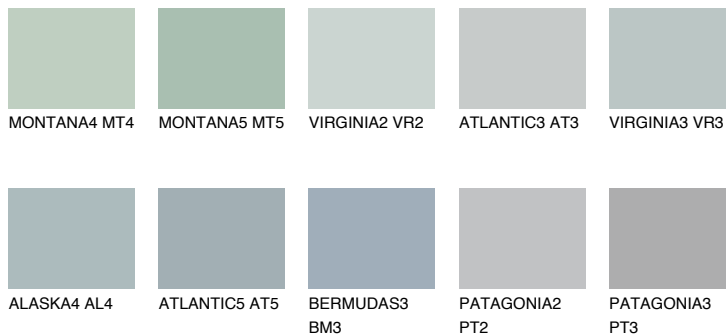

VIRGINIA4 VR4

☀️ 49% **TSR 43%**

Passzoló színek

COLOURS

Intenzív színek

További információért látogasson el a
www.ceresit.hu

*A látható színek a Ceresit által kínált összes vakolatra és festékre vonatkoznak. A tényleges színek kis mértékben eltérhetnek az itt láthatóktól, ez függ a felülettől, a körülményektől és a választott vakolat textúrájától. Javasoljuk a valódi színminták ellenőrzését is a Ceresit forgalmazójánál.