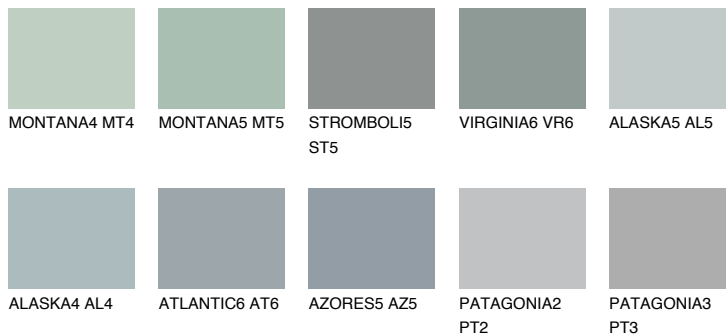

VIRGINIA5 VR5

☀ 43% **TSR** 40%

Passzoló színek

COLOURS

Intenzív színek

További információért látogasson el a
www.ceresit.hu

*A látható színek a Ceresit által kínált összes vakolatra és festékre vonatkoznak. A tényleges színek kis mértékben eltérhetnek az itt láthatóktól, ez függ a felülettől, a körülményektől és a választott vakolat textúrájától. Javasoljuk a valódi színminták ellenőrzését is a Ceresit forgalmazójánál.