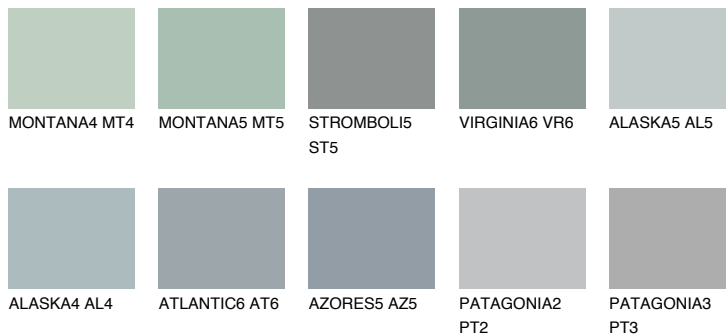

VIRGINIA5 VR5☀️ 43% **TSR** 40%**Passzoló színek****COLOURS****Intenzív színek**

További információért látogasson el a
www.ceresit.hu

*A látható színek a Ceresit által kínált összes vakolatra és festékre vonatkoznak. A tényleges színek kis mértékben eltérhetnek az itt láthatóktól, ez függ a felülettől, a körülményektől és a választott vakolat textúrájától. Javasoljuk a valódi színminták ellenőrzését is a Ceresit forgalmazójánál.