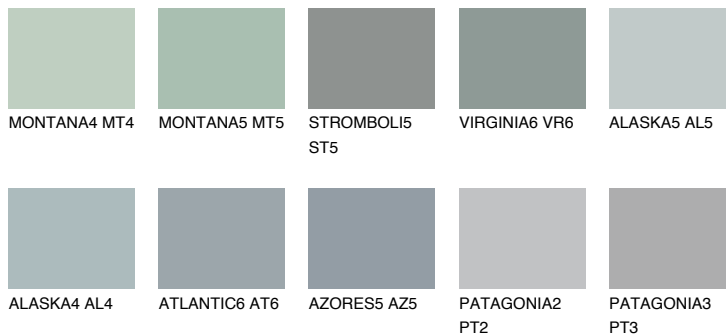

VIRGINIA5 VR5

☀️ 43% **TSR 40%**

Passzoló színek

COLOURS

Intenzív színek

További információért látogasson el a
www.ceresit.hu

*A látható színek a Ceresit által kínált összes vakolatra és festékre vonatkoznak. A tényleges színek kis mértékben eltérhetnek az itt láthatóktól, ez függ a felülettől, a körülményektől és a választott vakolat textúrájától. Javasoljuk a valódi színminták ellenőrzését is a Ceresit forgalmazójánál.