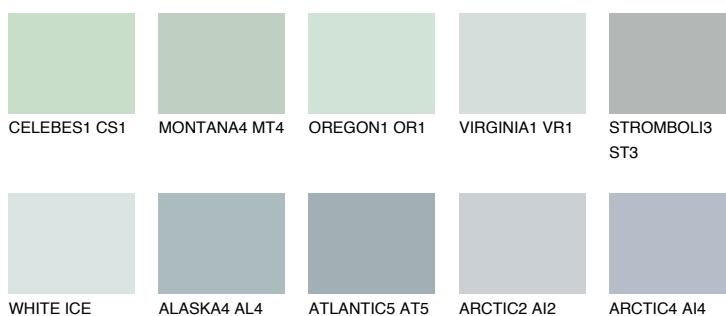

## ATLANTIC3 AT3

☀️ 59%    **TSR 56%**

### Passzoló színek

#### COLOURS

#### Intenzív színek

További információért látogasson el a  
[www.ceresit.hu](http://www.ceresit.hu)

\*A látható színek a Ceresit által kínált összes vakolatra és festékre vonatkoznak. A tényleges színek kis mértékben eltérhetnek az itt láthatóktól, ez függ a felülettől, a körülményektől és a választott vakolat textúrájától. Javasoljuk a valódi színminták ellenőrzését is a Ceresit forgalmazójánál.