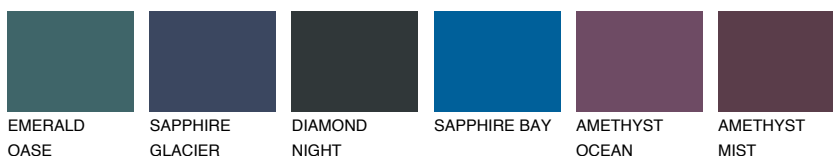

## ATLANTIC3 AT3

☀️ 59%    **TSR 56%**

### Passzoló színek

#### COLOURS

#### Intenzív színek

További információért látogasson el a  
[www.ceresit.hu](http://www.ceresit.hu)

\*A látható színek a Ceresit által kínált összes vakolatra és festékre vonatkoznak. A tényleges színek kis mértékben eltérhetnek az itt láthatóktól, ez függ a felülettől, a körülményektől és a választott vakolat textúrájától. Javasoljuk a valódi színminták ellenőrzését is a Ceresit forgalmazójánál.