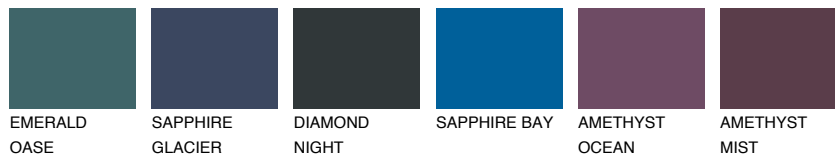

ATLANTIC3 AT3

☀️ 59% **TSR 56%**

Passzoló színek

COLOURS

Intenzív színek

További információért látogasson el a
www.ceresit.hu

*A látható színek a Ceresit által kínált összes vakolatra és festékre vonatkoznak. A tényleges színek kis mértékben eltérhetnek az itt láthatóktól, ez függ a felülettől, a körülményektől és a választott vakolat textúrájától. Javasoljuk a valódi színminták ellenőrzését is a Ceresit forgalmazójánál.