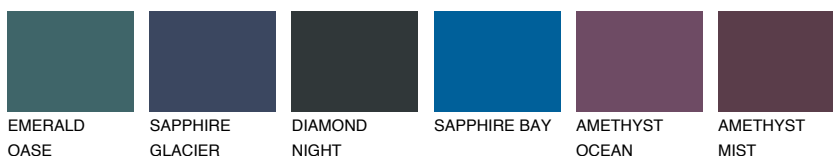

ATLANTIC3 AT3

☀️ 59% **TSR 56%**

Passzoló színek

COLOURS

Intenzív színek

További információért látogasson el a
www.ceresit.hu

*A látható színek a Ceresit által kínált összes vakolatra és festékre vonatkoznak. A tényleges színek kis mértékben eltérhetnek az itt láthatóktól, ez függ a felülettől, a körülményektől és a választott vakolat textúrájától. Javasoljuk a valódi színminták ellenőrzését is a Ceresit forgalmazójánál.