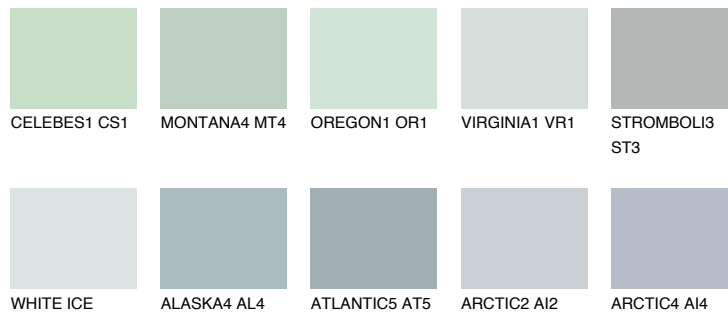

ATLANTIC3 AT3

☀️ 59% **TSR 56%**

Passzoló színek

COLOURS

Intenzív színek

További információért látogasson el a
www.ceresit.hu

*A látható színek a Ceresit által kínált összes vakolatra és festékre vonatkoznak. A tényleges színek kis mértékben eltérhetnek az itt láthatóktól, ez függ a felülettől, a körülményektől és a választott vakolat textúrájától. Javasoljuk a valódi színminták ellenőrzését is a Ceresit forgalmazójánál.