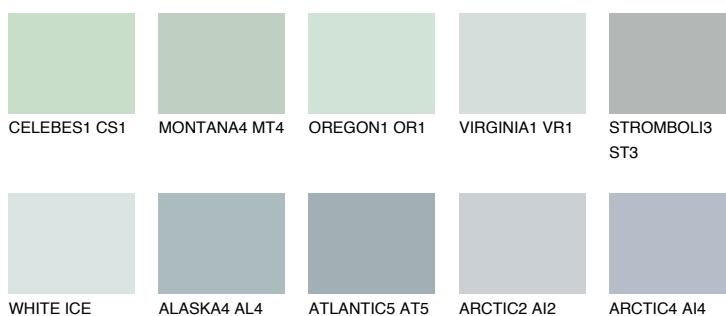

ATLANTIC3 AT3

☀️ 59% **TSR 56%**

Passzoló színek

COLOURS

Intenzív színek

További információért látogasson el a
www.ceresit.hu

*A látható színek a Ceresit által kínált összes vakolatra és festékre vonatkoznak. A tényleges színek kis mértékben eltérhetnek az itt láthatóktól, ez függ a felülettől, a körülményektől és a választott vakolat textúrájától. Javasoljuk a valódi színminták ellenőrzését is a Ceresit forgalmazójánál.