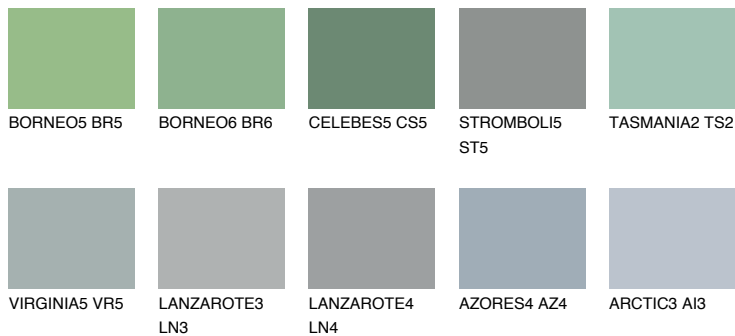

VIRGINIA6 VR6

☾ 31% **TSR 27%**

Passzoló színek

COLOURS

Intenzív színek

További információért látogasson el a
www.ceresit.hu

*A látható színek a Ceresit által kínált összes vakolatra és festékre vonatkoznak. A tényleges színek kis mértékben eltérhetnek az itt láthatóktól, ez függ a felülettől, a körülményektől és a választott vakolat textúrájától. Javasoljuk a valódi színminták ellenőrzését is a Ceresit forgalmazójánál.