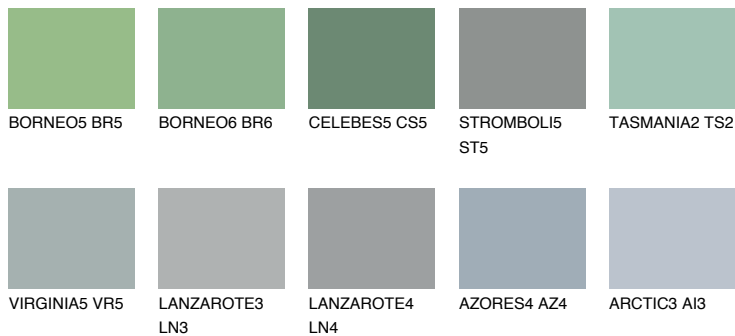

VIRGINIA6 VR6☾ 31% **TSR 27%****Passzoló színek****COLOURS****Intenzív színek**

További információért látogasson el a
www.ceresit.hu

*A látható színek a Ceresit által kínált összes vakolatra és festékre vonatkoznak. A tényleges színek kis mértékben eltérhetnek az itt láthatóktól, ez függ a felülettől, a körülményektől és a választott vakolat textúrájától. Javasoljuk a valódi színminták ellenőrzését is a Ceresit forgalmazójánál.