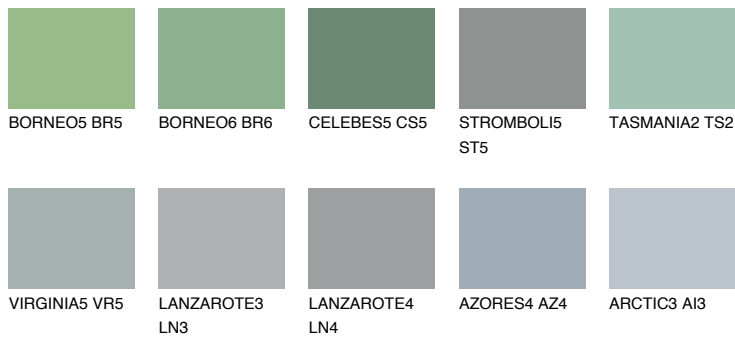

## VIRGINIA6 VR6

☀️ 31%    **TSR 27%**

## Passzoló színek

### COLOURS

### Intenzív színek

További információért látogasson el a  
[www.ceresit.hu](http://www.ceresit.hu)

\*A látható színek a Ceresit által kínált összes vakolatra és festékre vonatkoznak. A tényleges színek kis mértékben eltérhetnek az itt láthatóktól, ez függ a felülettől, a körülményektől és a választott vakolat textúrájától. Javasoljuk a valódi színminták ellenőrzését is a Ceresit forgalmazójánál.