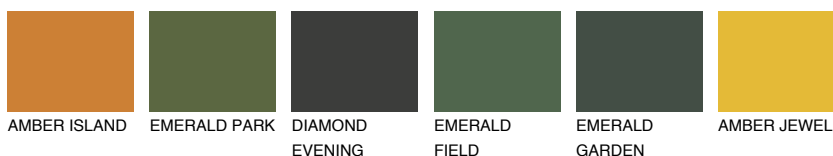

AMBER BEACH

☀️ 51%

Passzoló színek

COLOURS

Intenzív színek

További információért látogasson el a
www.ceresit.hu

*A látható színek a Ceresit által kínált összes vakolatra és festékre vonatkoznak. A tényleges színek kis mértékben eltérhetnek az itt láthatóktól, ez függ a felülettől, a körülményektől és a választott vakolat textúrájától. Javasoljuk a valódi színminták ellenőrzését is a Ceresit forgalmazójánál.