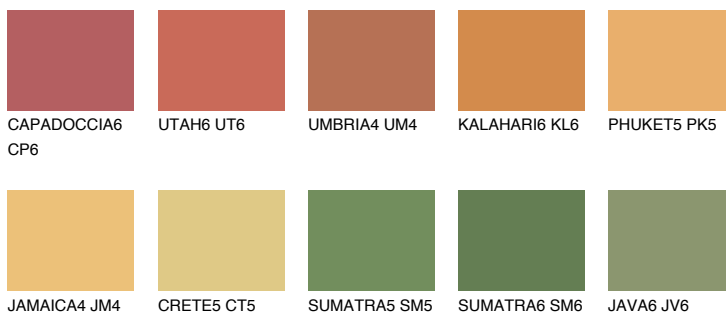

AMBER BEACH

☀️ 51%

Passzoló színek

COLOURS

Intenzív színek

További információért látogasson el a
www.ceresit.hu

*A látható színek a Ceresit által kínált összes vakolatra és festékre vonatkoznak. A tényleges színek kis mértékben eltérhetnek az itt láthatóktól, ez függ a felülettől, a körülményektől és a választott vakolat textúrájától. Javasoljuk a valódi színminták ellenőrzését is a Ceresit forgalmazójánál.