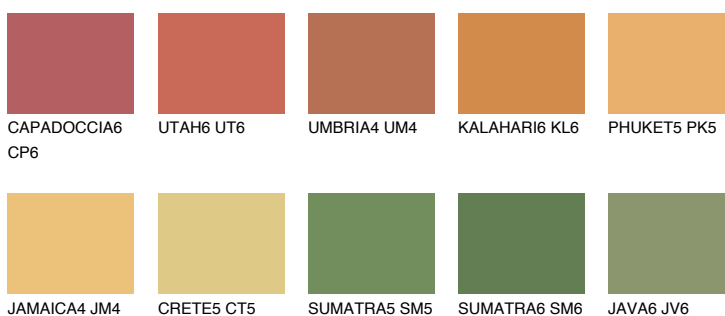

AMBER BEACH

☀️ 51%

Passzoló színek

COLOURS

Intenzív színek

További információért látogasson el a
www.ceresit.hu

*A látható színek a Ceresit által kínált összes vakolatra és festékre vonatkoznak. A tényleges színek kis mértékben eltérhetnek az itt láthatóktól, ez függ a felülettől, a körülményektől és a választott vakolat textúrájától. Javasoljuk a valódi színminták ellenőrzését is a Ceresit forgalmazójánál.