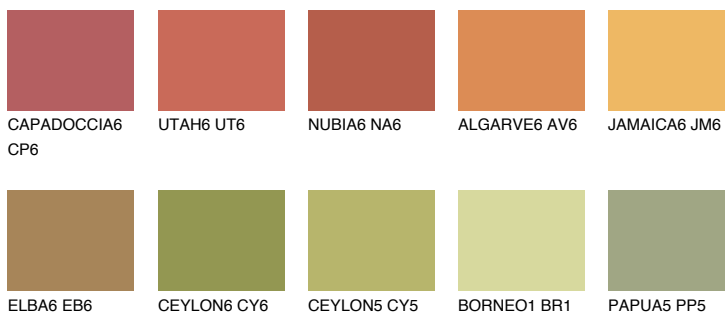

**AMBER GLASS**

☀ 43%

**Passzoló színek****COLOURS****Intenzív színek**

További információért látogasson el a  
[www.ceresit.hu](http://www.ceresit.hu)

\*A látható színek a Ceresit által kínált összes vakolatra és festékre vonatkoznak. A tényleges színek kis mértékben eltérhetnek az itt láthatóktól, ez függ a felülettől, a körülményektől és a választott vakolat textúrájától. Javasoljuk a valódi színminták ellenőrzését is a Ceresit forgalmazójánál.