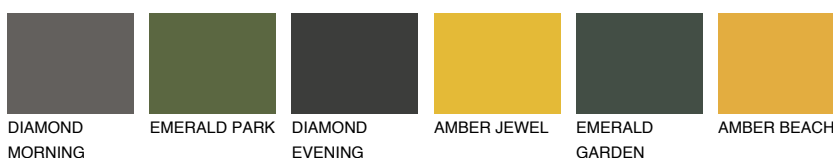

**AMBER GLASS**

☀ 43%

**Passzoló színek****COLOURS****Intenzív színek**

További információért látogasson el a  
[www.ceresit.hu](http://www.ceresit.hu)

\*A látható színek a Ceresit által kínált összes vakolatra és festékre vonatkoznak. A tényleges színek kis mértékben eltérhetnek az itt láthatóktól, ez függ a felülettől, a körülményektől és a választott vakolat textúrájától. Javasoljuk a valódi színminták ellenőrzését is a Ceresit forgalmazójánál.