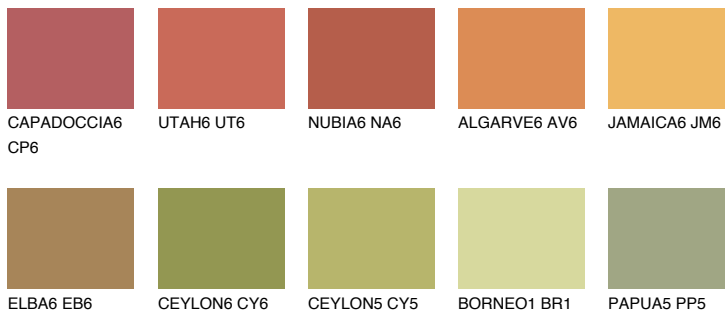

**AMBER GLASS**

☀ 43%

Passzoló színek**COLOURS****Intenzív színek**

További információért látogasson el a
www.ceresit.hu

*A látható színek a Ceresit által kínált összes vakolatra és festékre vonatkoznak. A tényleges színek kis mértékben eltérhetnek az itt láthatóktól, ez függ a felülettől, a körülményektől és a választott vakolat textúrájától. Javasoljuk a valódi színminták ellenőrzését is a Ceresit forgalmazójánál.