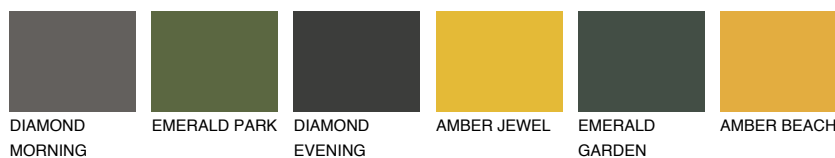

## AMBER GLASS

 43%

## Passzoló színek

### COLOURS

### Intenzív színek

További információért látogasson el a  
[www.ceresit.hu](http://www.ceresit.hu)

\*A látható színek a Ceresit által kínált összes vakolatra és festékre vonatkoznak. A tényleges színek kis mértékben eltérhetnek az itt láthatóktól, ez függ a felülettől, a körülményektől és a választott vakolat textúrájától. Javasoljuk a valódi színminták ellenőrzését is a Ceresit forgalmazójánál.