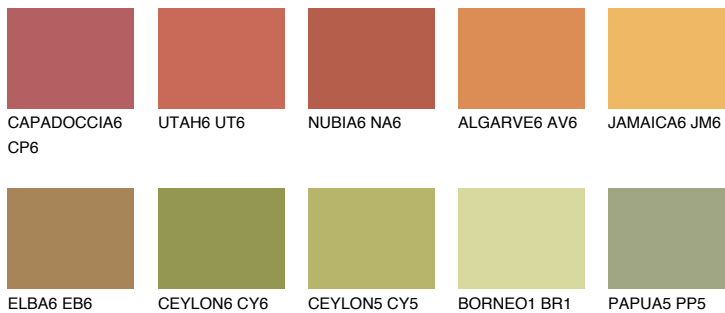

## AMBER GLASS

 43%

## Passzoló színek

### COLOURS

### Intenzív színek

További információért látogasson el a  
[www.ceresit.hu](http://www.ceresit.hu)

\*A látható színek a Ceresit által kínált összes vakolatra és festékre vonatkoznak. A tényleges színek kis mértékben eltérhetnek az itt láthatóktól, ez függ a felülettől, a körülményektől és a választott vakolat textúrájától. Javasoljuk a valódi színminták ellenőrzését is a Ceresit forgalmazójánál.