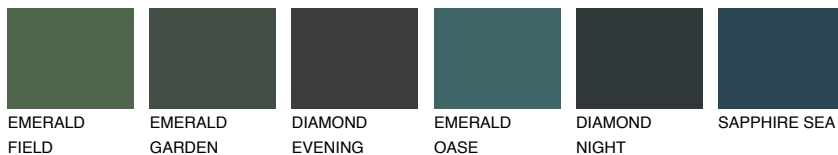

AMBER JEWEL

 56%

Passzoló színek

COLOURS

Intenzív színek

További információért látogasson el a
www.ceresit.hu

*A látható színek a Ceresit által kínált összes vakolatra és festékre vonatkoznak. A tényleges színek kis mértékben eltérhetnek az itt láthatóktól, ez függ a felülettől, a körülményektől és a választott vakolat textúrájától. Javasoljuk a valódi színminták ellenőrzését is a Ceresit forgalmazójánál.