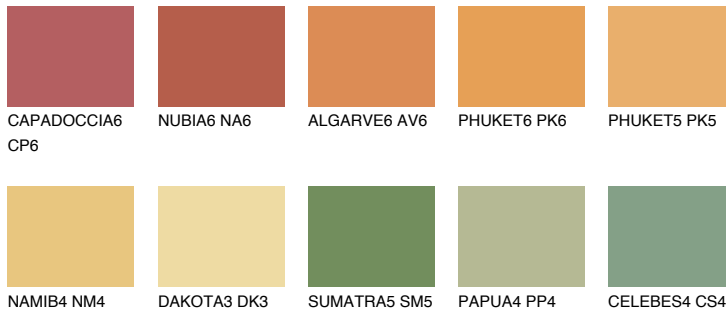

AMBER JEWEL

 56%

Passzoló színek

COLOURS

Intenzív színek

További információért látogasson el a
www.ceresit.hu

*A látható színek a Ceresit által kínált összes vakolatra és festékre vonatkoznak. A tényleges színek kis mértékben eltérhetnek az itt láthatóktól, ez függ a felülettől, a körülményektől és a választott vakolat textúrájától. Javasoljuk a valódi színminták ellenőrzését is a Ceresit forgalmazójánál.