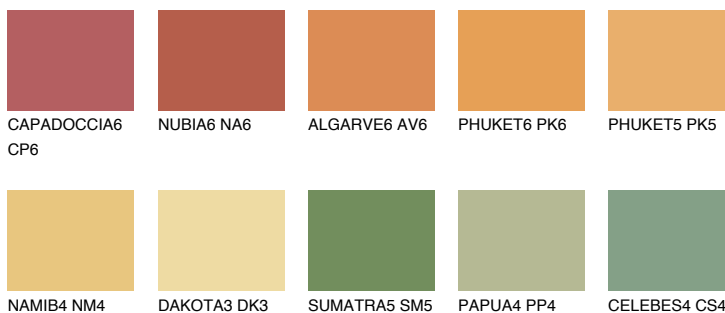

## AMBER JEWEL

 56%

### Passzoló színek

#### COLOURS

#### Intenzív színek

További információért látogasson el a  
[www.ceresit.hu](http://www.ceresit.hu)

\*A látható színek a Ceresit által kínált összes vakolatra és festékre vonatkoznak. A tényleges színek kis mértékben eltérhetnek az itt láthatóktól, ez függ a felülettől, a körülményektől és a választott vakolat textúrájától. Javasoljuk a valódi színminták ellenőrzését is a Ceresit forgalmazójánál.