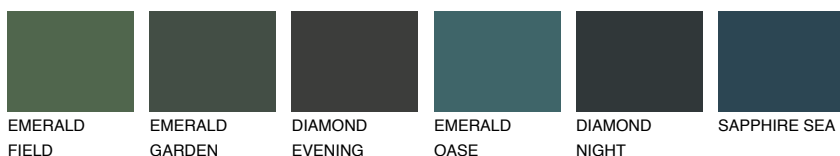

Intenzív színek