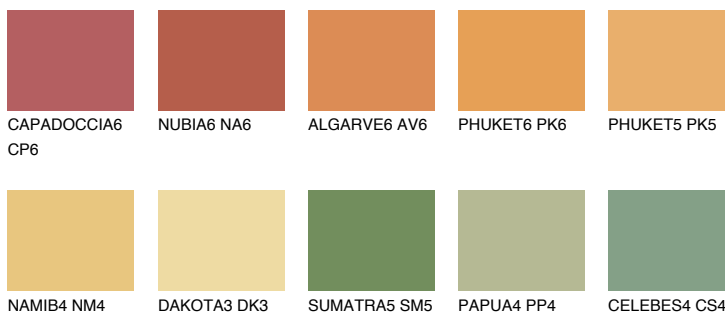

AMBER JEWEL

 56%

Passzoló színek

COLOURS

Intenzív színek

További információért látogasson el a
www.ceresit.hu

*A látható színek a Ceresit által kínált összes vakolatra és festékre vonatkoznak. A tényleges színek kis mértékben eltérhetnek az itt láthatóktól, ez függ a felülettől, a körülményektől és a választott vakolat textúrájától. Javasoljuk a valódi színminták ellenőrzését is a Ceresit forgalmazójánál.