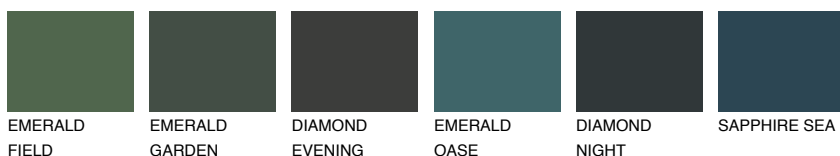

AMBER JEWEL

 56%

Passzoló színek

COLOURS

Intenzív színek

További információért látogasson el a
www.ceresit.hu

*A látható színek a Ceresit által kínált összes vakolatra és festékre vonatkoznak. A tényleges színek kis mértékben eltérhetnek az itt láthatóktól, ez függ a felülettől, a körülményektől és a választott vakolat textúrájától. Javasoljuk a valódi színminták ellenőrzését is a Ceresit forgalmazójánál.