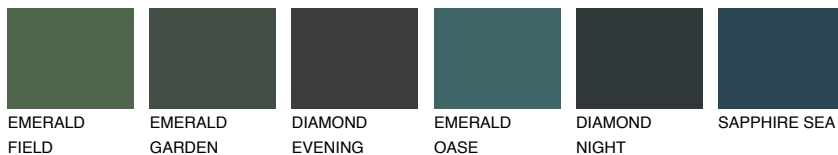

Intenzív színek