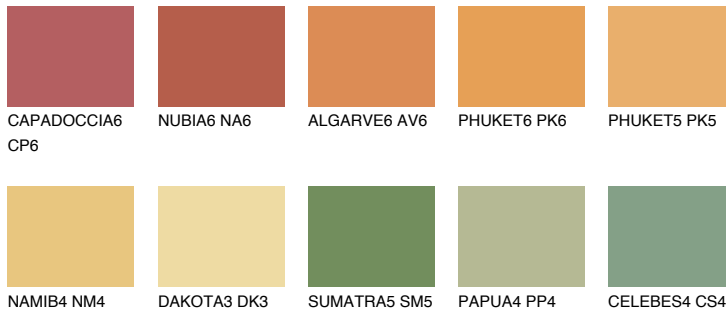

## AMBER JEWEL

56%

### Passzoló színek

#### COLOURS

#### Intenzív színek

További információért látogasson el a  
[www.ceresit.hu](http://www.ceresit.hu)

\*A látható színek a Ceresit által kínált összes vakolatra és festékre vonatkoznak. A tényleges színek kis mértékben eltérhetnek az itt láthatóktól, ez függ a felülettől, a körülményektől és a választott vakolat textúrájától. Javasoljuk a valódi színminták ellenőrzését is a Ceresit forgalmazójánál.