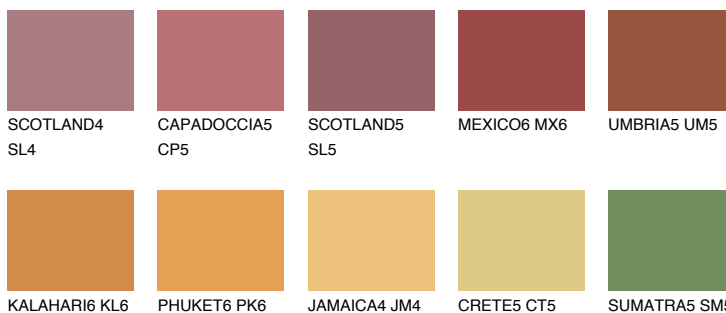

AMBER PATH

 24%

Passzoló színek

COLOURS

Intenzív színek

További információért látogasson el a
www.ceresit.hu

*A látható színek a Ceresit által kínált összes vakolatra és festékre vonatkoznak. A tényleges színek kis mértékben eltérhetnek az itt láthatóktól, ez függ a felülettől, a körülményektől és a választott vakolat textúrájától. Javasoljuk a valódi színminták ellenőrzését is a Ceresit forgalmazójánál.