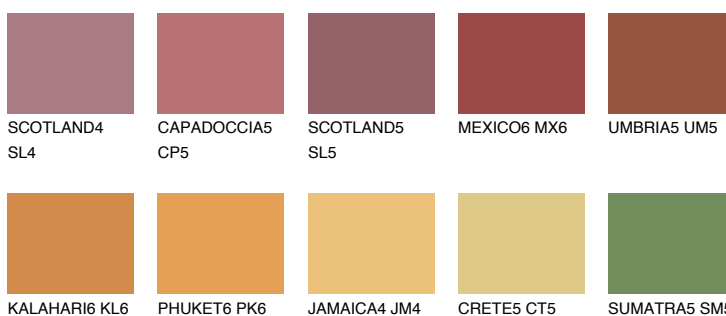

## AMBER PATH

 24%

## Passzoló színek

### COLOURS

### Intenzív színek

További információért látogasson el a  
[www.ceresit.hu](http://www.ceresit.hu)

\*A látható színek a Ceresit által kínált összes vakolatra és festékre vonatkoznak. A tényleges színek kis mértékben eltérhetnek az itt láthatóktól, ez függ a felülettől, a körülményektől és a választott vakolat textúrájától. Javasoljuk a valódi színminták ellenőrzését is a Ceresit forgalmazójánál.