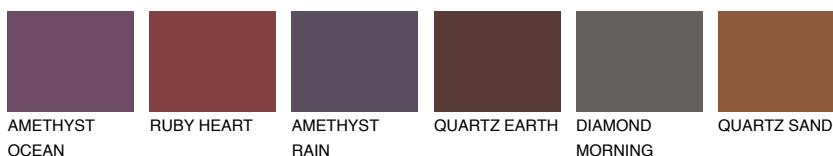

## AMETHYST AIR

☀️ 11%

### Passzoló színek

#### COLOURS

#### Intenzív színek

További információért látogasson el a  
[www.ceresit.hu](http://www.ceresit.hu)

\*A látható színek a Ceresit által kínált összes vakolatra és festékre vonatkoznak. A tényleges színek kis mértékben eltérhetnek az itt láthatóktól, ez függ a felülettől, a körülményektől és a választott vakolat textúrájától. Javasoljuk a valódi színminták ellenőrzését is a Ceresit forgalmazójánál.