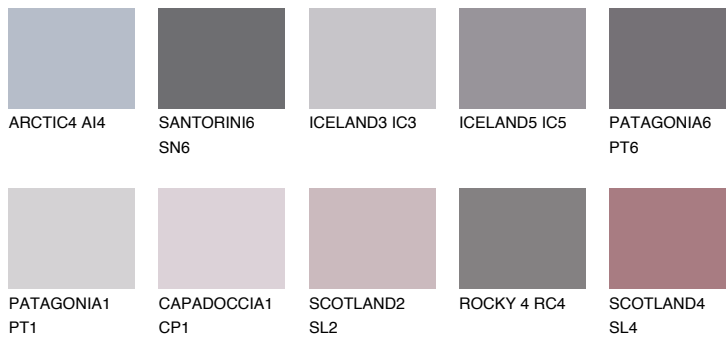

AMETHYST AIR

☀️ 11%

Passzoló színek

COLOURS

Intenzív színek

További információért látogasson el a
www.ceresit.hu

*A látható színek a Ceresit által kínált összes vakolatra és festékre vonatkoznak. A tényleges színek kis mértékben eltérhetnek az itt láthatóktól, ez függ a felülettől, a körülményektől és a választott vakolat textúrájától. Javasoljuk a valódi színminták ellenőrzését is a Ceresit forgalmazójánál.